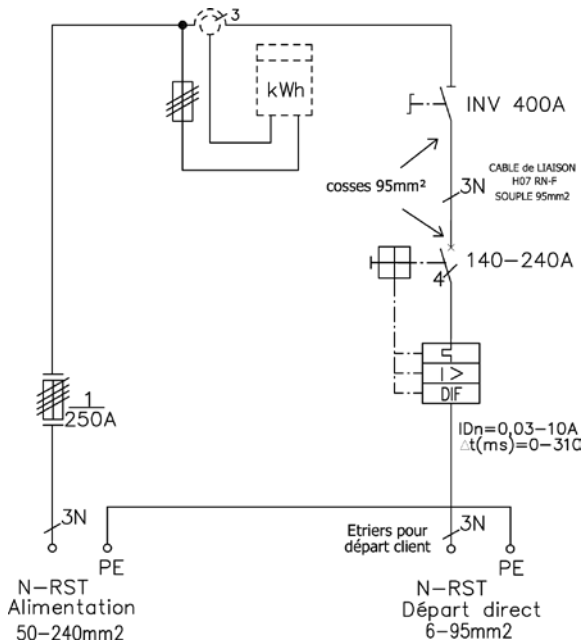

CARACTERISTIQUES

PERFORMANCES

Intensité :	250 A
Puissance :	84 à 144 kVA
Poids :	180 kg
Inclus dans l'armoire :	
Compteur triphasé électronique tarif jaune	

Document non contractuel