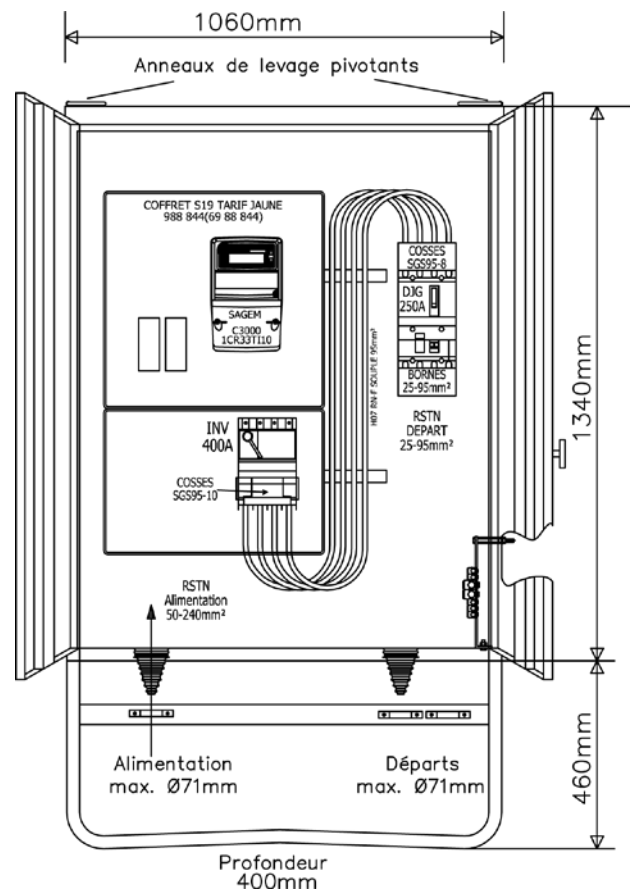

CARACTERISTIQUES

PERFORMANCES

Intensité :	250 A
Puissance :	84 à 144 kVA
Poids :	180 kg
Inclus dans l'armoire :	
Compteur triphasé électronique tarif jaune	

Document non contractuel