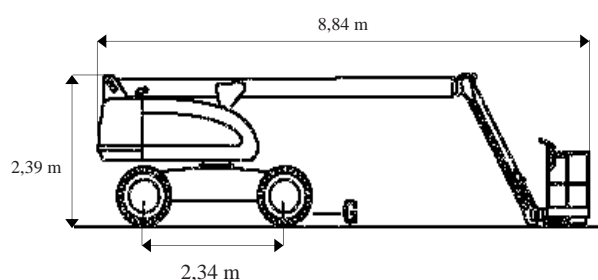

460 SJ

Hauteur de travail

15.54 m

Déport maxi

12.34 m

Charge maxi

230 kg

Nombre de personnes max

2

CARACTÉRISTIQUES

Constructeur	JLG
Capacité réservoir carburant	98.5 L
Modèle	460 SJ
Dimensions (L x l x h)	8.84 x 2.30 x 2.39 m
Dimension du panier (L x l)	1.83 x 0.76 m
Rotation du panier	2 x 90°
Rayon de braquage int / ext	4.88 / 2.03 m
Poids	7.19 t
Roues motrices	4 roues directrices
Bras pendulaire	oui
Niveau sonore	70 dB