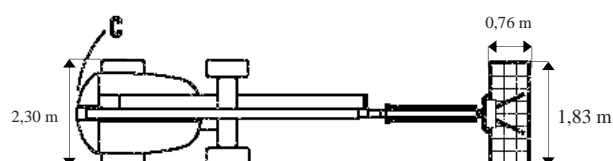

460 SJ

Hauteur de travail

15.54 m

Déport maxi

12.34 m

Charge maxi

230 kg

Nombre de personnes max

2

CARACTÉRISTIQUES

Constructeur	JLG
Capacité réservoir carburant	98.5 L
Modèle	460 SJ
Dimensions (L x l x h)	8.84 x 2.30 x 2.39 m
Dimension du panier (L x l)	1.83 x 0.76 m
Rotation du panier	2 x 90°
Rayon de braquage int / ext	4.88 / 2.03 m
Poids	7.19 t
Roues motrices	4 roues directrices
Bras pendulaire	oui
Niveau sonore	70 dB