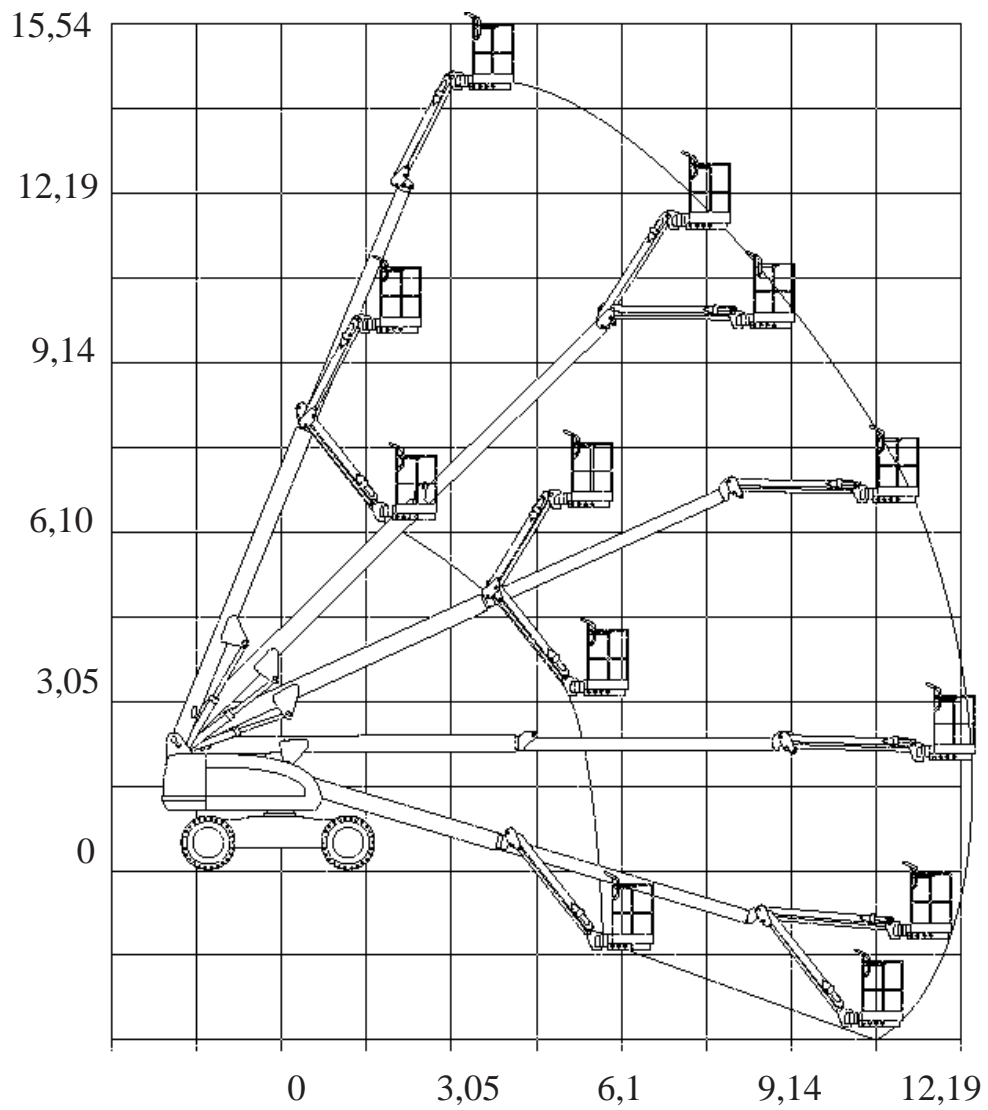

460 SJ

ABAQUES

unité : m

Document non contractuel