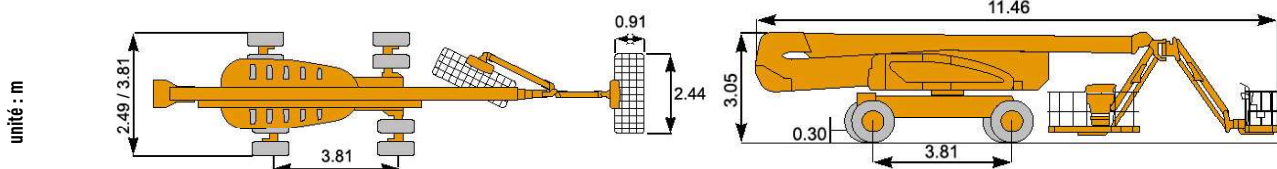

1250 AJP

- 
Hauteur de travail
40.10 m
- 
Déport maxi
19.25 m
- 
Charge maxi
230 kg
- 
Nombre de personnes max
2

CARACTÉRISTIQUES

Constructeur	JLG	
Capacité réservoir carburant	117 L	
Modèle	1250 AJP	
puissance	88 CV	
Dimensions (L x l x h)	Essieux Retractsés	
	11.46 x 2.49 x 3.05 m	
	Essieux en extension	
	11.46 x 3.81 x 3.05 m	
Dimension panier (L x l)	2.44 x 0.91 m	
Rotation du panier	180°	
Rayon de braquage int / ext		
	essieu rentrée	4.39 / 6.86 m
	essieu sorti	2.44 / 5.89 m
Poids	19.99 t	
Roues motrices	4 roues motrices	
Bras pendulaire	oui	