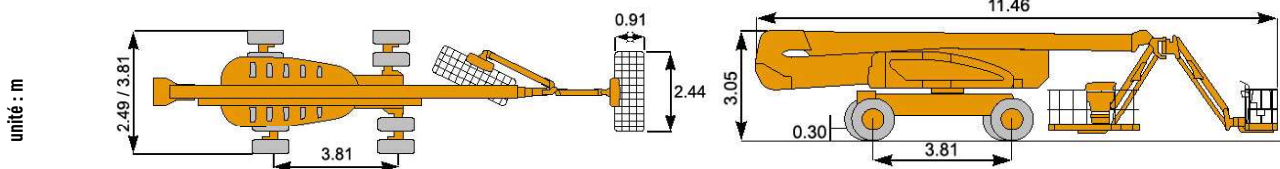

1250 AJP

| | | |
|--|-------------------------|----------------|
| | Hauteur de travail | 40.10 m |
| | Déport maxi | 19.25 m |
| | Charge maxi | 230 kg |
| | Nombre de personnes max | 2 |

CARACTÉRISTIQUES

| | |
|------------------------------|--|
| Constructeur | JLG |
| Capacité réservoir carburant | 117 L |
| Modèle | 1250 AJP |
| puissance | 88 CV |
| Dimensions (L x l x h) | Essieux Retractsés 11.46 x 2.49 x 3.05 m Essieux en extension 11.46 x 3.81 x 3.05 m |
| Dimension panier (L x l) | 2.44 x 0.91 m |
| Rotation du panier | 180° |
| Rayon de braquage int / ext | essieu rentrée 4.39 / 6.86 m essieu sorti 2.44 / 5.89 m |
| Poids | 19.99 t |
| Roues motrices | 4 roues motrices |
| Bras pendulaire | oui |
| Vitesse du vent autorisée | 12,5 m/s |