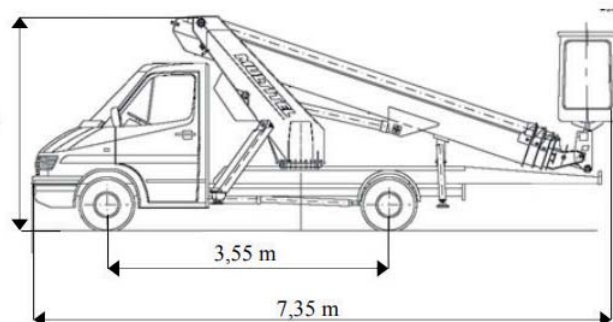

220 ALU / AF

Hauteur de travail

22 m

Déport maxi

10 m*

*80kg

Charge maxi

200 kg

PTAC

3.5 t

CARACTÉRISTIQUES

Constructeur	MULTITEL
Porteur	MERCEDES BENZ
Dimensions (L x l x h)	7.35 x 2.18 x 2.87 m
Dimensions du panier (L x l)	1.20 x 0.70 m
Rotation du panier	90°
Largeur en stabilisation av / ar	2.89 / 2.15
Rotation de la tourelle	360°
Empattement	3.55 m

2,87 m

220 ALU / AF

ABAQUES

unité : m