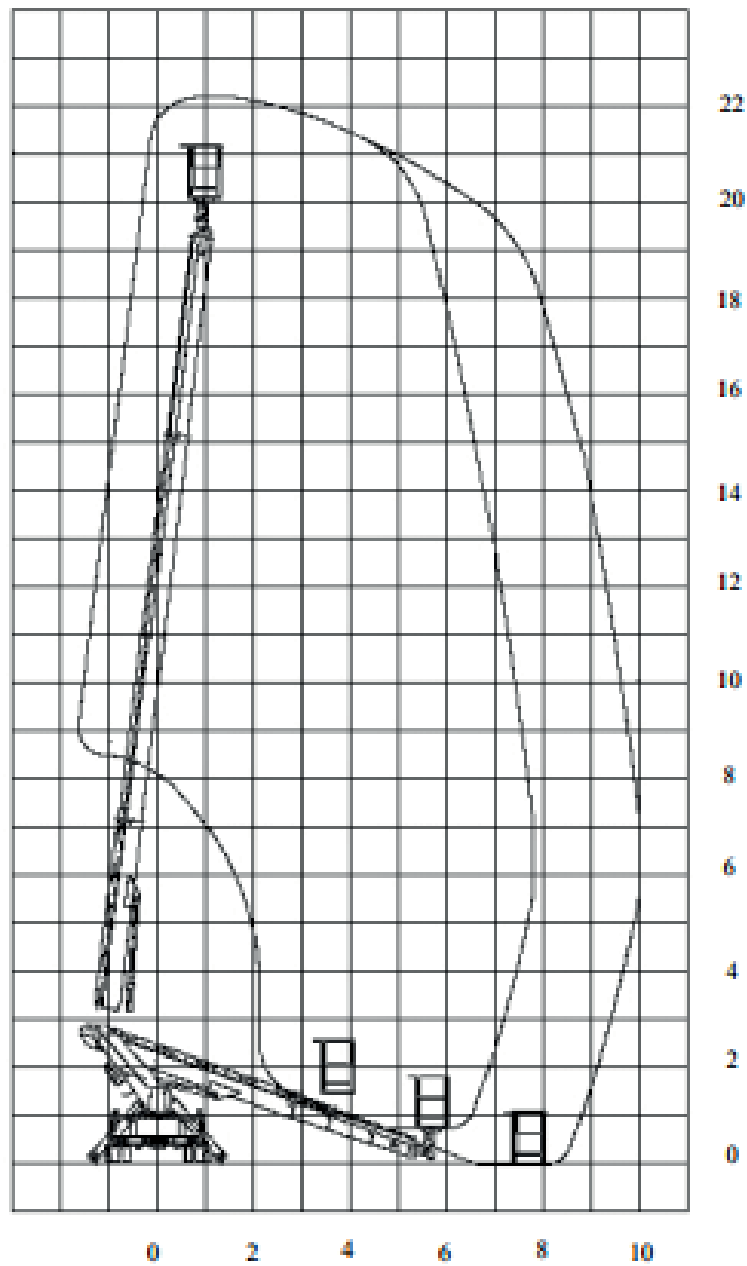

220 ALU / AF

Hauteur de travail

22 m

Déport maxi

10 m*

*80kg

Charge maxi

200 kg

PTAC

3.5 t

CARACTÉRISTIQUES

Constructeur	MULTITEL
Porteur	MERCEDES BENZ
Dimensions (L x l x h)	7.35 x 2.18 x 2.87 m
Dimensions du panier (L x l)	1.20 x 0.70 m
Rotation du panier	90°
Largeur en stabilisation av / ar	2.89 / 2.15
Rotation de la tourelle	360°
Empattement	3.55 m

2,87 m

220 ALU / AF

ABAQUES

unité : m