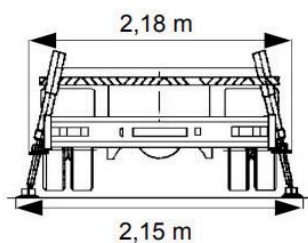

220 ALU / AF

Hauteur de travail

22 m

Déport maxi

10 m*

*80kg

Charge maxi

200 kg

PTAC

3.5 t

CARACTÉRISTIQUES

Constructeur	MULTITEL
Porteur	MERCEDES BENZ
Dimensions (L x l x h)	7.35 x 2.18 x 2.87 m
Dimensions du panier (L x l)	1.20 x 0.70 m
Rotation du panier	90°
Largeur en stabilisation av / ar	2.89 / 2.15
Rotation de la tourelle	360°
Empattement	3.55 m

2,87 m

220 ALU / AF

ABAQUES

unité : m