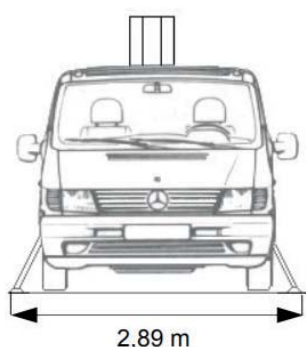

220 ALU / AF

Hauteur de travail

22 m

Déport maxi

10 m*

*80kg

Charge maxi

200 kg

PTAC

3.5 t

CARACTÉRISTIQUES

Constructeur	MULTITEL
Porteur	MERCEDES BENZ
Dimensions (L x l x h)	7.35 x 2.18 x 2.87 m
Dimensions du panier (L x l)	1.20 x 0.70 m
Rotation du panier	90°
Largeur en stabilisation av / ar	2.89 / 2.15
Rotation de la tourelle	360°
Empattement	3.55 m

2,87 m

220 ALU / AF

ABAQUES

unité : m