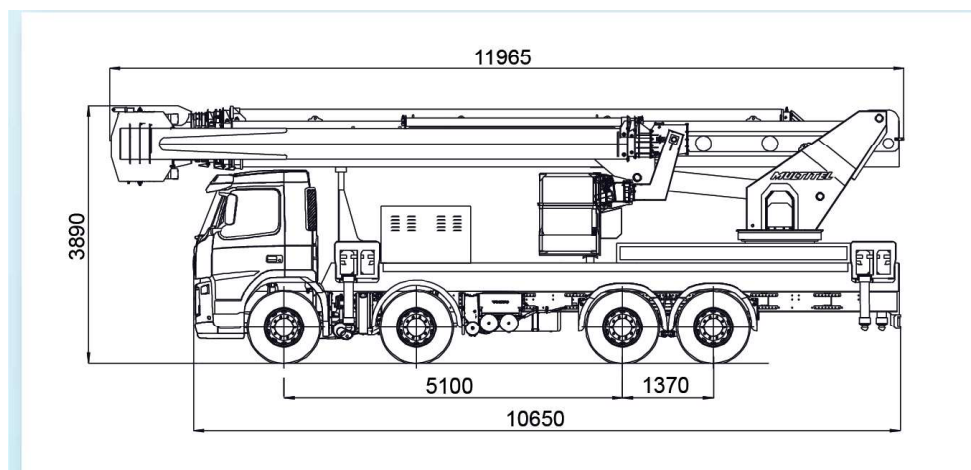

J2 352

ABAQUES

Document non contractuel