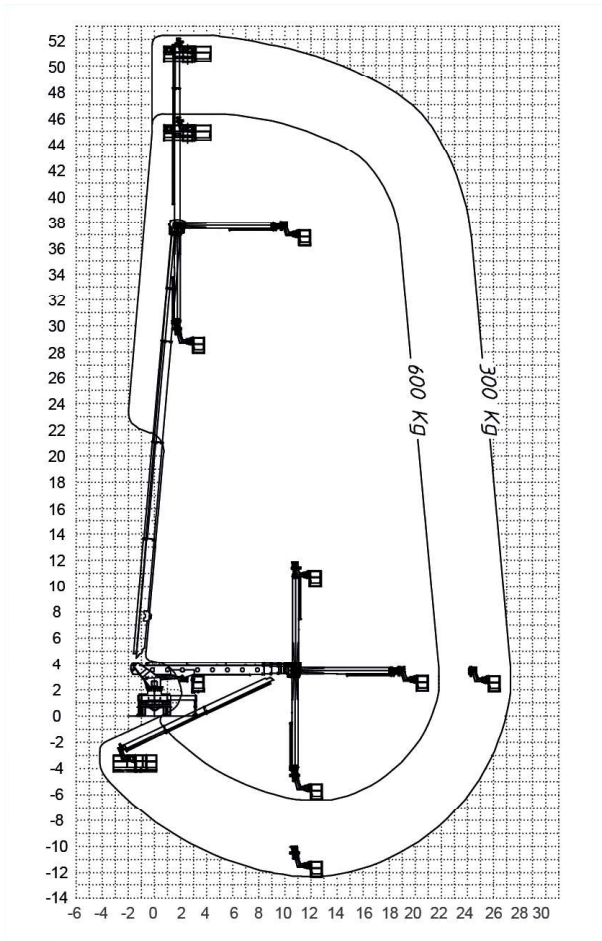

J2 352

ABAQUES

Document non contractuel