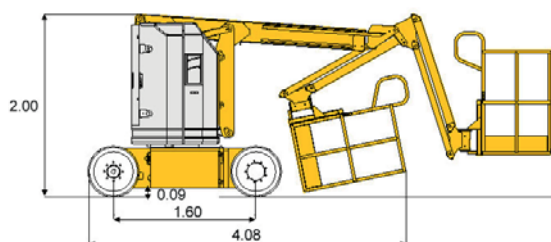

Z 30 / 20 NRJ

- 
Hauteur de travail
10.90 m
- 
Déport maxi
6.25 m
- 
Charge maxi
227 kg
- 
Nombre de personnes max
2

CARACTÉRISTIQUES

Constructeur	GENIE
Modèle	Z 30 / 20 NRJ
Energie	Batterie - Electrique
Dimensions (L x l x h)	5.31 x 1.19 x 2 m
Dimensions Panier (L x l)	1.17 x 0.76 m
Rotation tourelle	359°
Rotation du panier	180°
Rotation JIB	180°
Rayon de braquage int / ext	1.65 / 3.20 m
Garde au sol	9 cm
Vitesse	4.8 km/h
Poids	6.45 t
Niveau sonore (dB)	70 dB

unité : m

Z 30 / 20 NRJ

ABAQUES