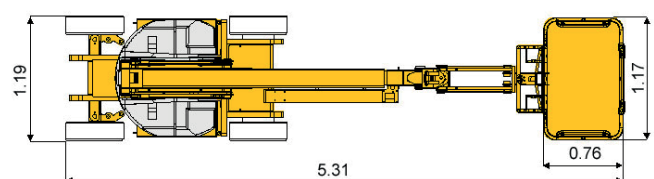

Z 30 / 20 NRJ

- 
Hauteur de travail
10.90 m
- 
Déport maxi
6.25 m
- 
Charge maxi
227 kg
- 
Nombre de personnes max
2

CARACTÉRISTIQUES

Constructeur	GENIE
Modèle	Z 30 / 20 NRJ
Energie	Batterie - Electrique
Dimensions (L x l x h)	5.31 x 1.19 x 2 m
Dimensions Panier (L x l)	1.17 x 0.76 m
Rotation tourelle	359°
Rotation du panier	180°
Rotation JIB	180°
Rayon de braquage int / ext	1.65 / 3.20 m
Garde au sol	9 cm
Vitesse	4.8 km/h
Poids	6.45 t
Niveau sonore (dB)	70 dB

unité : m

Z 30 / 20 NRJ

ABAQUES