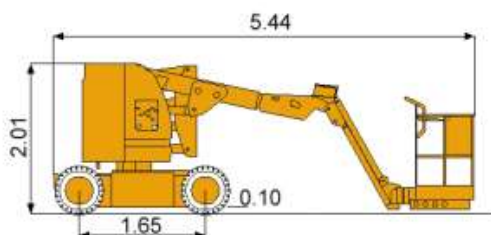

E 300AJ

- Hauteur de travail **11.14 m**
- Déport maxi **6.10 m**
- Charge maxi **230 kg**
- Nombre de personnes max **2**

CARACTÉRISTIQUES

Constructeur	JLG
Modèle	E 300 AJP
Energie	Batterie - Electrique
Dimensions (L x l x h)	5.44 x 1.22 x 2.01 m
Dimensions Panier (L x l)	1.22 x 0.76 m
Rotation tourelle	365°
Rotation du panier	180°
Rotation JIB	180°
Rayon de braquage int / ext	1.52 / 3.10 m
Garde au sol	10 cm
vitesse	4.8 km/h
poids	6.74 t
Niveau sonore (dB)	70 dB

Unité : m

E 300AJP

ABAQUES