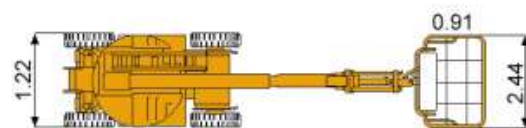

E 300AJ

- Hauteur de travail **11.14 m**
- Déport maxi **6.10 m**
- Charge maxi **230 kg**
- Nombre de personnes max **2**

CARACTÉRISTIQUES

Constructeur	JLG
Modèle	E 300 AJP
Energie	Batterie - Electrique
Dimensions (L x l x h)	5.44 x 1.22 x 2.01 m
Dimensions Panier (L x l)	1.22 x 0.76 m
Rotation tourelle	365°
Rotation du panier	180°
Rotation JIB	180°
Rayon de braquage int / ext	1.52 / 3.10 m
Garde au sol	10 cm
vitesse	4.8 km/h
poids	6.74 t
Niveau sonore (dB)	70 dB

Unité : m

E 300AJP

ABAQUES