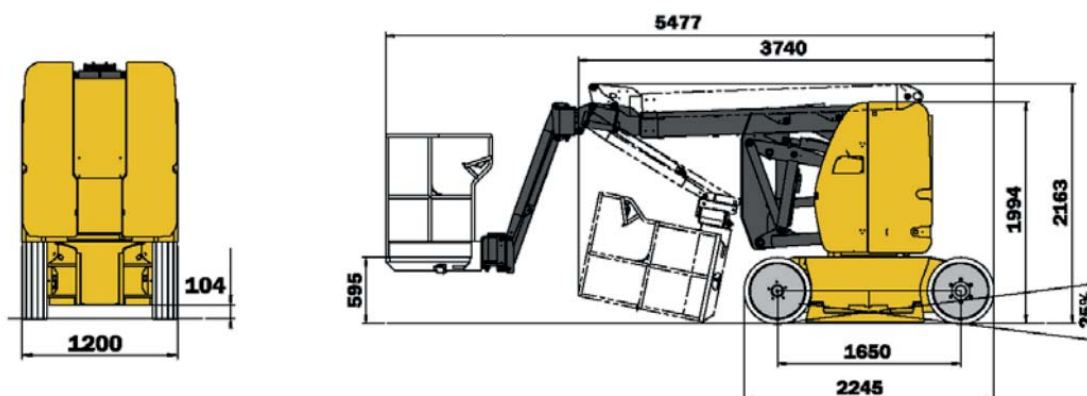

120 AETJ / 120 AETJ 3D

Hauteur de travail

11.95 m

Déport maxi

7 m

Charge maxi

200 kg

Nombre de personnes max

2

CARACTÉRISTIQUES

Constructeur	MANITOU
Modèle	120 AETJ et AETJ 3D
Energie	Batterie - Electrique
Dimensions (L x l x h)	5.48 x 1.20 x 1.99 m
Dimensions Panier (L x l)	1.20 x 0.96 m
Rotation tourelle	350°
Rotation du panier	140°
Rotation JIB	140°
Rayon de braquage int / ext	1.55 / 3.24 m
Garde au sol	10 cm
Vitesse	6 km/h
Poids	6.55 t

Unité : mm

120 AETJ / 120 AETJ 3D

ABAQUES