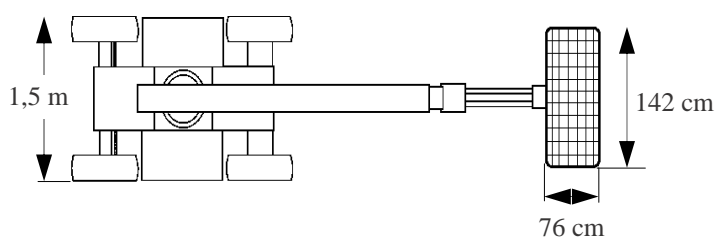

Z 34 / 22 N

Hauteur de travail **12.20 m**

Déport maxi **6.80 m**

Charge maxi **227 kg**

Nombre de personnes max **2**

CARACTÉRISTIQUES

Constructeur	GENIE
Modèle	Z 34 / 22 N
Energie	Batterie - Electrique
Dimensions (L x l x h)	5.75 x 1.50 x 2.00 m
Dimensions Panier (L x l)	1.42 x 0.76 m
Rotation tourelle	355°
Rotation panier	160°
Rotation JIB	160°
Rayon de braquage int / ext	3.90 / 1.90 m
Garde au sol	14 cm
Vitesse	5.50 / 1 km/h
Poids	5.25 t
Niveau sonore (dB)	70 dB