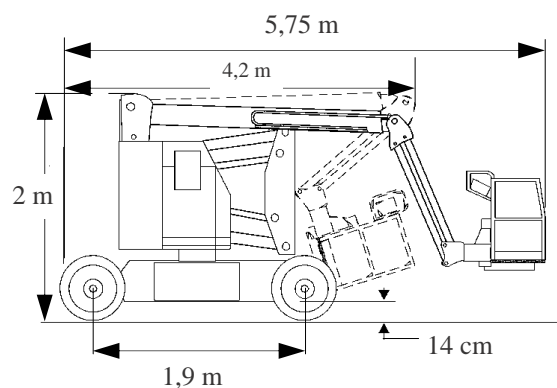

Z 34 / 22 N

Hauteur de travail **12.20 m**

Déport maxi **6.80 m**

Charge maxi **227 kg**

Nombre de personnes max **2**

CARACTÉRISTIQUES

Constructeur	GENIE
Modèle	Z 34 / 22 N
Energie	Batterie - Electrique
Dimensions (L x l x h)	5.75 x 1.50 x 2.00 m
Dimensions Panier (L x l)	1.42 x 0.76 m
Rotation tourelle	355°
Rotation panier	160°
Rotation JIB	160°
Rayon de braquage int / ext	3.90 / 1.90 m
Garde au sol	14 cm
Vitesse	5.50 / 1 km/h
Poids	5.25 t
Niveau sonore (dB)	70 dB