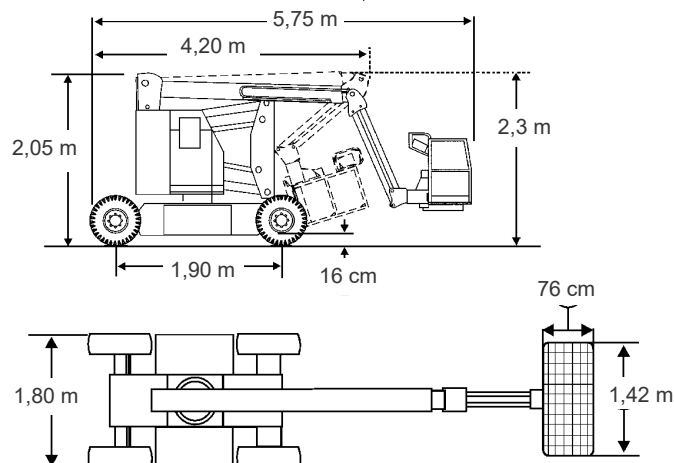

## Z 34/22 4 WD

-  hauteur de travail **12.40 m**
-  Déport maxi **6.70 m**
-  Charge maxi **227 kg**
-  Nombre de personnes max **2**

## CARACTÉRISTIQUES

Constructeur	Genie
Capacité réservoir carburant	44 L
Modèle	Z 34/22 WD
Puissance	46 CV
Dimensions ( L x l x h )	5.75 x 1.80 x 2.05 m
Dimension du panier ( L x l )	1.42 x 0.76 m
Rotation du panier	160°
Rayon de braquage int / ext	4 / 1.70 m
Poids	4.85 t
Roues motrices	4 roues motrices
Bras pendulaire	oui

Z 34/22 4 WD

ABAQUES