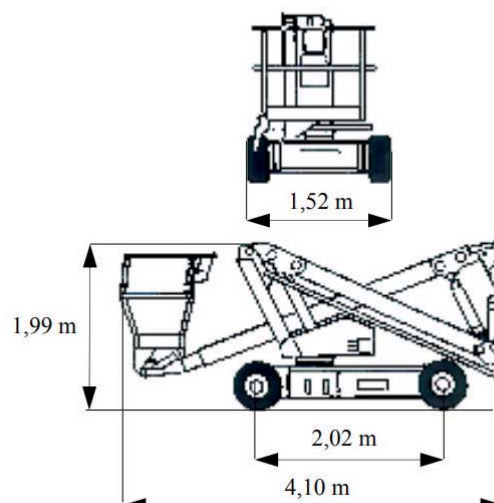

NACELLE TELESCOPIQUE ELECTRIQUE 13 M

AB 38

Hauteur de travail

13.30 m

Déport maxi

6.10 m

Charge maxi

215 kg

Nombre de personnes max

2

CARACTÉRISTIQUES

Constructeur	UPRIGHT
Modèle	AB 38
Energie	Batterie - Electrique
Dimensions (L x l x h)	4.10 x 1.52 x 1.99 m
Dimensions Panier (L x l)	1.03 x 0.55 m
Rotation tourelle	362°
Rotation du panier	0°
Rayon de braquage int / ext	2.4 / 0.4 m
Garde au sol	12 cm
vitesse	4.25 km/h
poids	3.68 t
Niveau sonore	84 dB