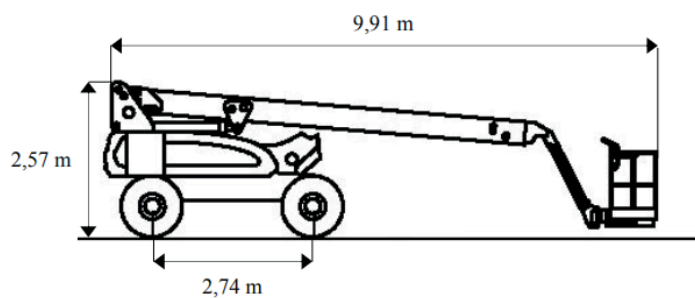

## M 600 JP

Hauteur de travail

**20.10 m**

Déport maxi

**13.13 m**

Charge maxi

**227 kg**

Nombre de personnes max

## CARACTÉRISTIQUES

Constructeur	JLG
Capacité réservoir carburant	49.3 L
Modèle	M600 JP
Puissance	4.5 kW
Dimensions (L x l x h)	9.91 x 2.44 x 2.57 m
Dimension du panier (L x l)	1.83 x 0.76 m
Rotation du panier	180°
Rayon de braquage int / ext	1.22 / 4.72 m
Poids	6.90 t
Roues motrices	4 roues motrices
Bras pendulaire	Oui