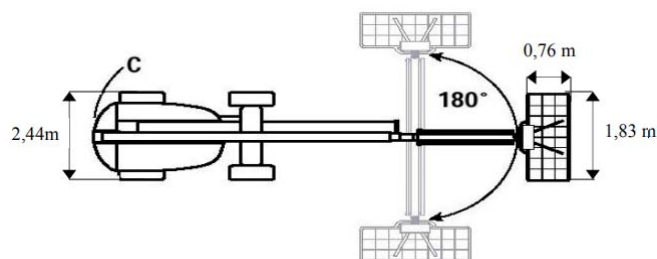

## M 600 JP

Hauteur de travail

**20.10 m**

Déport maxi

**13.13 m**

Charge maxi

**227 kg**

Nombre de personnes max

## CARACTÉRISTIQUES

Constructeur	JLG
Capacité réservoir carburant	49.3 L
Modèle	M600 JP
Puissance	4.5 kW
Dimensions (L x l x h)	9.91 x 2.44 x 2.57 m
Dimension du panier (L x l)	1.83 x 0.76 m
Rotation du panier	180°
Rayon de braquage int / ext	1.22 / 4.72 m
Poids	6.90 t
Roues motrices	4 roues motrices
Bras pendulaire	Oui