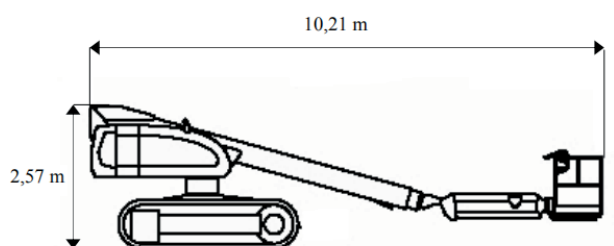

660 SJC

Hauteur de travail

21.93 m

Déport maxi

17.27 m

Charge maxi

230 kg

Nombre de personnes max

2

CARACTÉRISTIQUES

Constructeur	JLG
Capacité réservoir carburant	148L
Modèle	660 SJC
Puissance	66 CV
Dimensions (L x l x h)	10.21 x 2.49 x 2.57 m
Dimension du panier (L x l)	1.83 x 0.91 m
Rotation du panier	180°
Poids	12.29 t
Roues motrices	Chenilles
Bras pendulaire	Oui