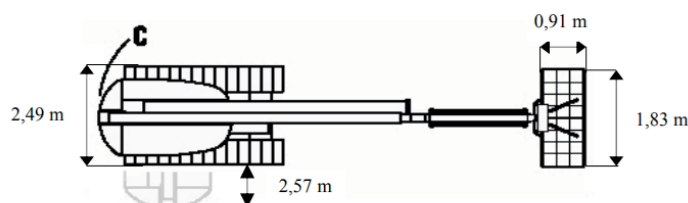

660 SJC

Hauteur de travail

21.93 m

Déport maxi

17.27 m

Charge maxi

230 kg

Nombre de personnes max

2

CARACTÉRISTIQUES

Constructeur	JLG
Capacité réservoir carburant	148L
Modèle	660 SJC
Puissance	66 CV
Dimensions (L x l x h)	10.21 x 2.49 x 2.57 m
Dimension du panier (L x l)	1.83 x 0.91 m
Rotation du panier	180°
Poids	12.29 t
Roues motrices	Chenilles
Bras pendulaire	Oui