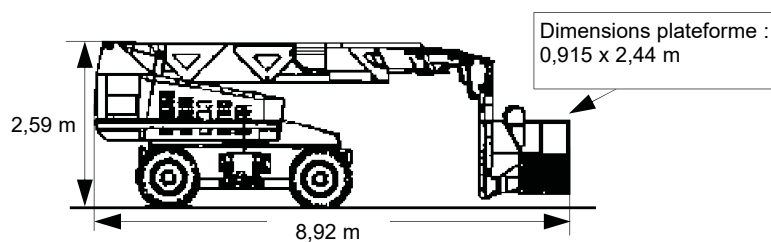

CARACTÉRISTIQUES

+ PRODUITS

Constructeur	SKYJACK
Capacité réservoir carburant	151.40 L
Modèle	SJB 66 TK
Dimensions (L x l x h)	8.92 x 2.44 x 2.59 m
Dimension du panier (L x l)	2.44 x 0.92 m
Rotation tourelle	360°
Rotation JIB	2 x 90°
Rayon de braquage int/ext	2.59 / 3.81 m
Poids	16 t
Roues motrices	4 roues motrices
Bras pendulaire	oui

- Utilisation en négatif