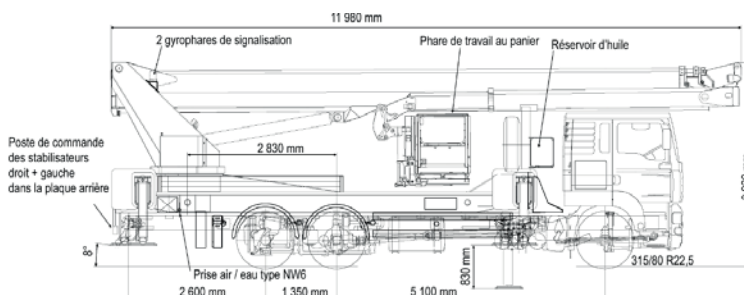

WT 530

Hauteur de travail

53 m

Déport maxi

38.30 m

Charge maxi

600 kg

PTAC

26 t

CARACTÉRISTIQUES

Constructeur	WUMAG
Porteur	MAN
Puissance du moteur	360 ch 265 kw
Dimensions (L x l x h)	11.98 x 2.48 x 3.92 m
Dimensions du panier (L x l)	3.88 x 1.05 m
Rotation du panier	180°
Largeur en stabilisation	8.67 m
Rotation de la tourelle	540°
Empattement	5.10 m
Niveau sonore	80 dB