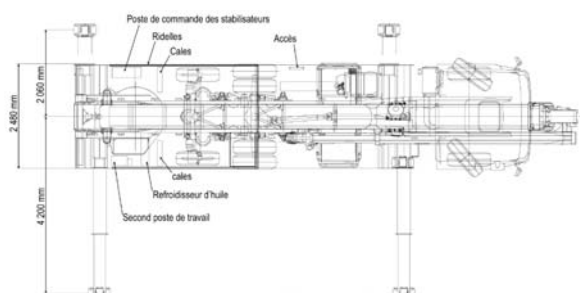

WT 530

Hauteur de travail

53 m

Déport maxi

38.30 m

Charge maxi

600 kg

PTAC

26 t

CARACTÉRISTIQUES

Constructeur	WUMAG
Porteur	MAN
Puissance du moteur	360 ch 265 kw
Dimensions (L x l x h)	11.98 x 2.48 x 3.92 m
Dimensions du panier (L x l)	3.88 x 1.05 m
Rotation du panier	180°
Largeur en stabilisation	8.67 m
Rotation de la tourelle	540°
Empattement	5.10 m
Niveau sonore	80 dB