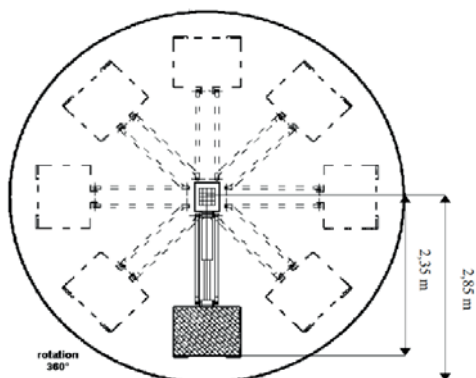

## ORION 1000

- Hauteur de travail maxi **10 m**
- Charge maxi **210 kg\***  
\*2 personnes maximum
- Déport maxi **2.85 m**
- Poids du matériel **2.30 t**

## CARACTÉRISTIQUES

Constructeur	ABM
Modèle	ORION 1000
Energie	Batterie-Electrique
Dimensions (L x l x h)	2.33 x 1.04 x 2.05 m
Dimensions Panier (L x l)	0.99 x 0.74 m
Rayon de braquage int /ext	0/1.65 m
Rotation tourelle	360°
Garde au sol	8 cm
Niveau sonore	73 dB
Nombre de personnes	2