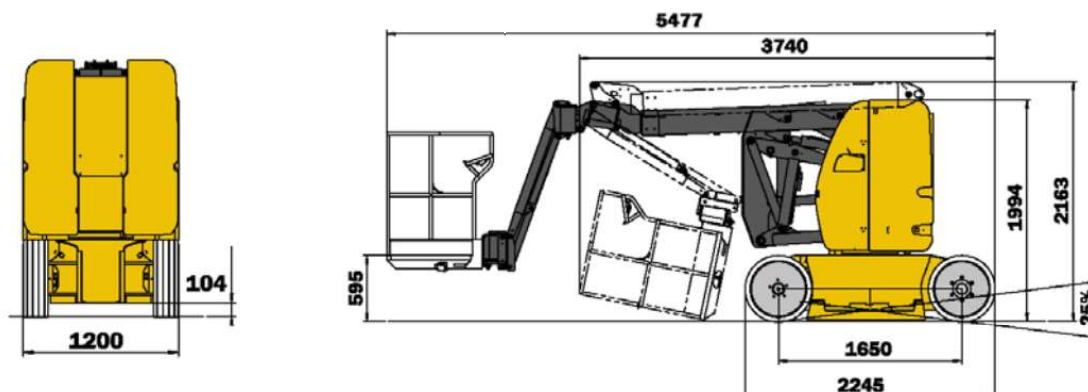

## 120 AETJ / 120 AETJ 3D

Hauteur de travail

**11.95 m**

Déport maxi

**7 m**

Charge maxi

**200 kg**

## CARACTÉRISTIQUES

Constructeur	MANITOU
Modèle	120 AETJ et AETJ 3D
Energie	Batterie - Electrique
Dimensions (L x l x h)	5.48 x 1.20 x 1.99 m
Dimensions Panier (L x l)	1.20 x 0.96 m
Rotation tourelle	350°
Rotation du panier	140°
Rotation JIB	140° (Si option 3D)
Rayon de braquage int / ext	1.55 / 3.24 m
Garde au sol	10 cm
Vitesse	6 km/h
Poids	6.55 t

Unité : mm

**120 AETJ / 120 AETJ 3D**

**ABAQUES**