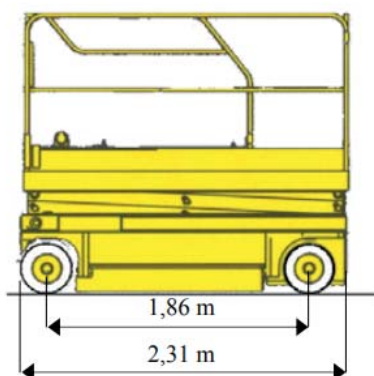

COMPACT 8

Hauteur de travail

8.18 m

Charge maxi

350 kg

Nombre de personnes max

2

Poids du matériel

1.73 t

CARACTÉRISTIQUES

Constructeur	HAULOTTE
Modèle	COMPACT 8
Energie	Electrique
Dimensions repliée (L x l x h)	2.31 x 0.81 x 1.99 m
Dimensions Panier	2.30 x 0.80 m
avec extension (L x l)	3.22 x 0.80 m
Rayon de braquage ext	2.1 m
Garde au sol	13 cm
Vitesse de mont / desc	30 / 29 s
Pente admissible	23 %