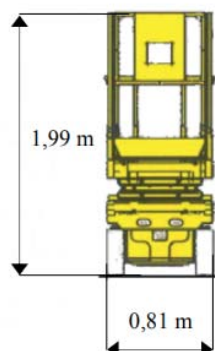

COMPACT 8

Hauteur de travail

8.18 m

Charge maxi

350 kg

Nombre de personnes max

2

Poids du matériel

1.73 t

CARACTÉRISTIQUES

Constructeur	HAULOTTE
Modèle	COMPACT 8
Energie	Electrique
Dimensions repliée (L x l x h)	2.31 x 0.81 x 1.99 m
Dimensions Panier	2.30 x 0.80 m
avec extension (L x l)	3.22 x 0.80 m
Rayon de braquage ext	2.1 m
Garde au sol	13 cm
Vitesse de mont / desc	30 / 29 s
Pente admissible	23 %