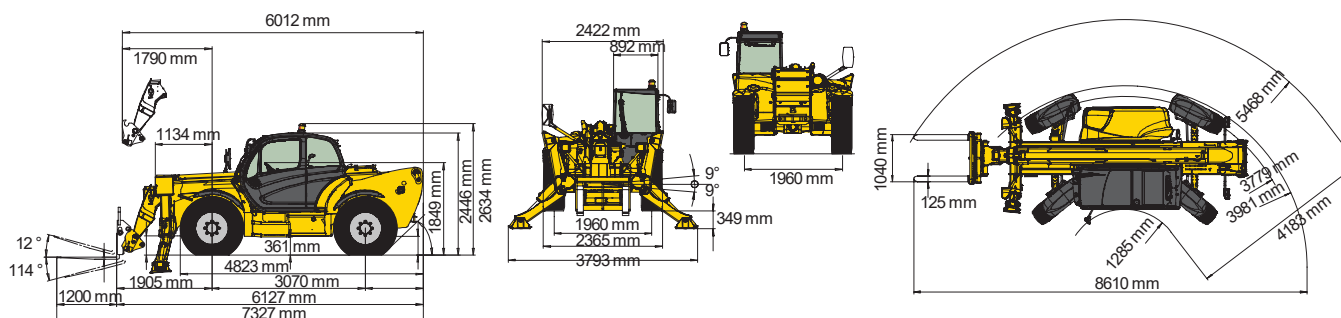

MT 1436 R

- Hauteur de levage maxi **13.53 m**
- Capacité de levage max **3.60 t**
- Portée maxi **9.42 m**
- Poids du matériel **9.475 t**

CARACTÉRISTIQUES

Marque	MANITOU
Modèle	MT 1436 R Privilège
Moteur	PERKINS
Capacité du réservoir	140 L
Dimensions (L x l x h)	6.13 x 2.37 x 2.45 m
Rayon de braquage	3.98 m
Garde au Sol	0.38 m
Charge de basculement	1.26 t
Effort d'arrachement	7000 daN
Dimensions Fourches (L x l x e)	1.20 x 0.125 x 0.05 m

unité : mm

MT 1436 R

ABAQUES