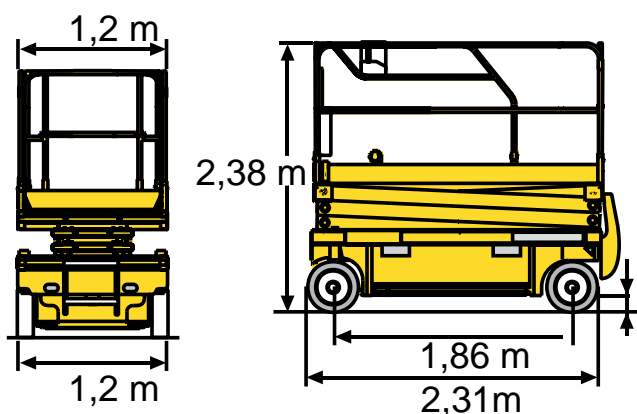

COMPACT 12

Hauteur de travail

12 m

Charge maxi

300 kg

Nombre de personnes max

2

Poids du matériel

2.63 t

CARACTÉRISTIQUES

| | |
|--|----------------------|
| Constructeur | HAULOTTE |
| Modèle | COMPACT 12 |
| Energie | ELECTRIQUE |
| Dimensions repliée (L x l x h) | 2.31 x 1.20 x 1.26 m |
| Dimensions Panier | 2.30 x 1.20 m |
| avec extension (L x l) | 3.22 x 1.20 m |
| Rayon de braquage ex  | 2.5 m |
| Garde au sol | 13 cm |
| Vitesse de mont / desc | 85 / 50 s |
| Pente admissible | 23 % |

+ PRODUITS

- Largeur de 1,20m permettant d'accéder aux zones les plus encombrées
- Garde au sol de 13cm permettant une utilisation mixte intérieure et extérieure
- Sécurité maximale grâce à un dispositif antibasculement
- Très grande autonomie de travail
- Robuste, fiable et facile à entretenir