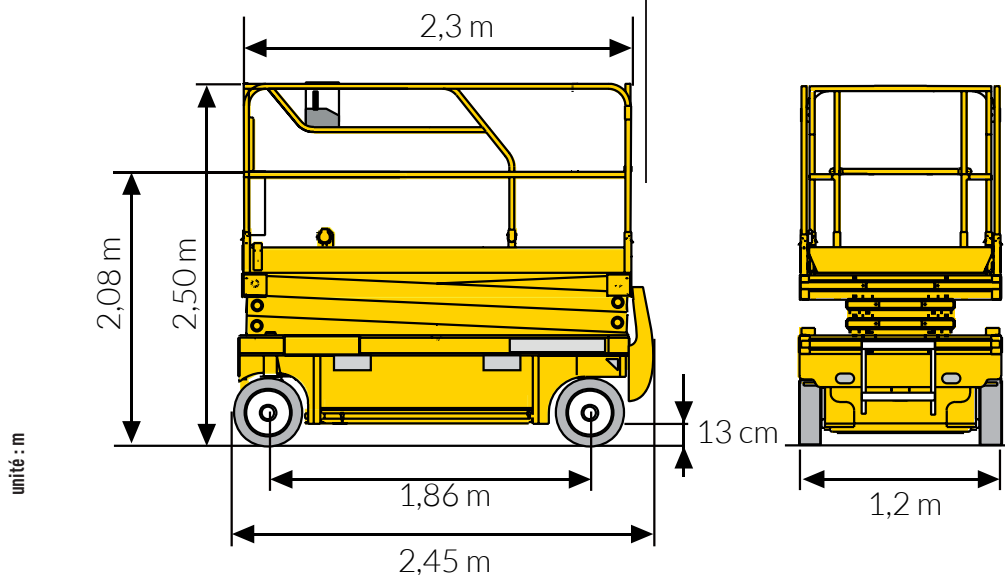

COMPACT 14

↑ ↓ Hauteur de travail **13.80 m**

🧑 Charge maxi **350 kg**

🧑 Nombre de personnes max **2***
*utilisation intérieure uniquement

🧑 Poids du matériel **3.1 t**

CARACTÉRISTIQUES

Constructeur	HAULOTTE
Modèle	Compact 14
Energie	Batterie-Electrique
Dimensions repliée (L x l x h)	2.45 x 1.2 x 2.08 m
Dimensions Panier	2.3 x 1.20 m
avec extension (L x l)	3.22 x 1.20 m
Rayon de braquage int / ext	0 / 2.38 m
Garde au sol	13 cm
Vitesse de montée / descente	66 / 54 s
Pente admissible	23 %

+ PRODUITS

- Dispositif anti-basculement (Potholes)
- Indicateur de charge batteries
- Commandes proportionnelles
- Poste de conduite amovible en plateforme
- Chargeur de batterie à arrêt automatique
- Pneus non marquants
- Contrôleur de dévers
- Limiteur de charge dans le panier
- Translation à hauteur maximale
- Garde corps rabattable