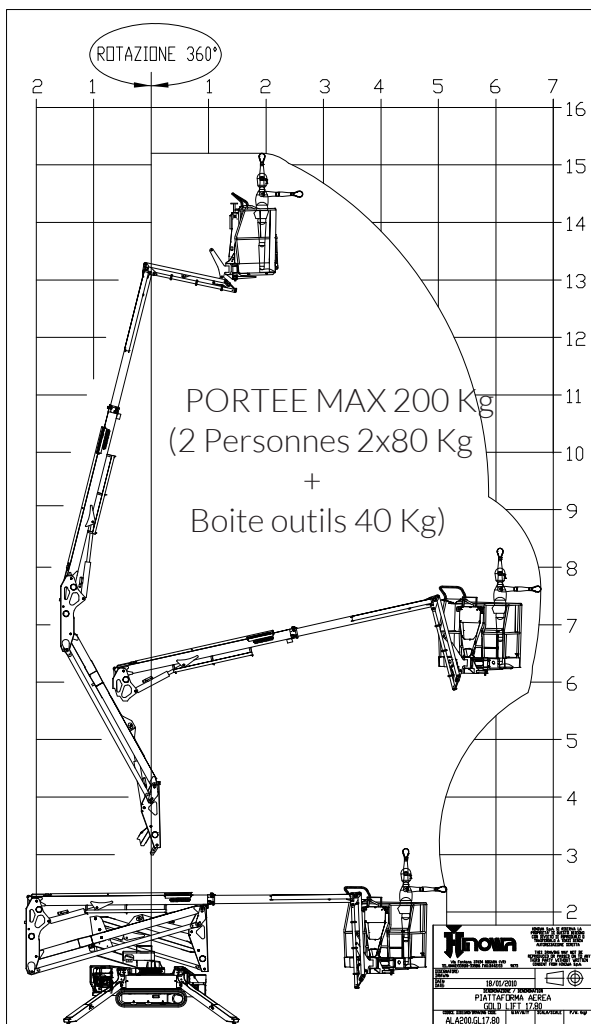

GOLDLIFT 17.80 XL IIIS

ABAQUES

unité : m