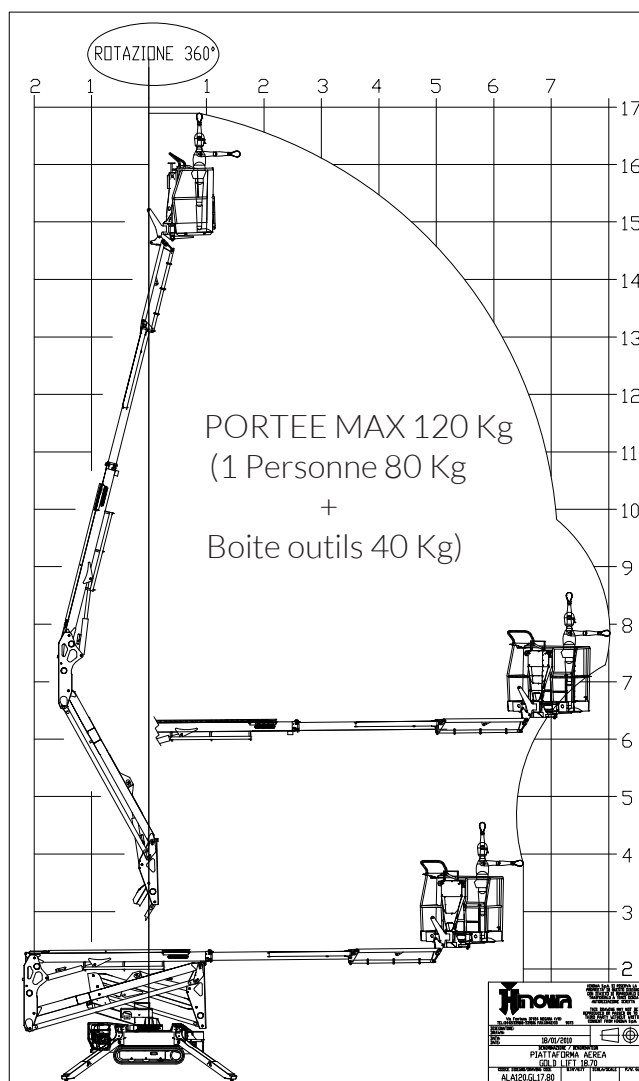

GOLDLIFT 17.80 XL IIIS

ABAQUES

unité : m