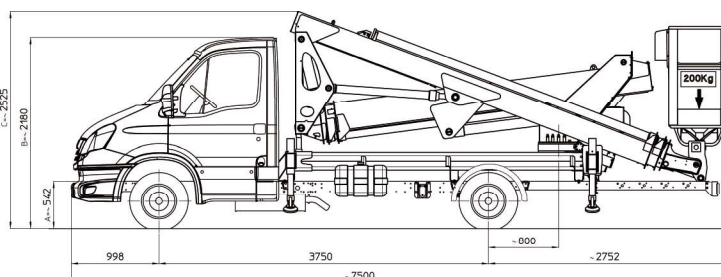

CARACTÉRISTIQUES

Constructeur	MULTITEL
Porteur	IVECO DAILY
Puissance du moteur	130 CV
Dimensions (L x l x h)	7.50 x 2.04 x 2.53 m
Dimensions du panier (L x l)	1.40 x 0.70 m
Rotation du panier	180°
Largeur en stabilisation	3.30 m
Rotation de la tourelle	400°
Empattement	3.75 m

unité : mm