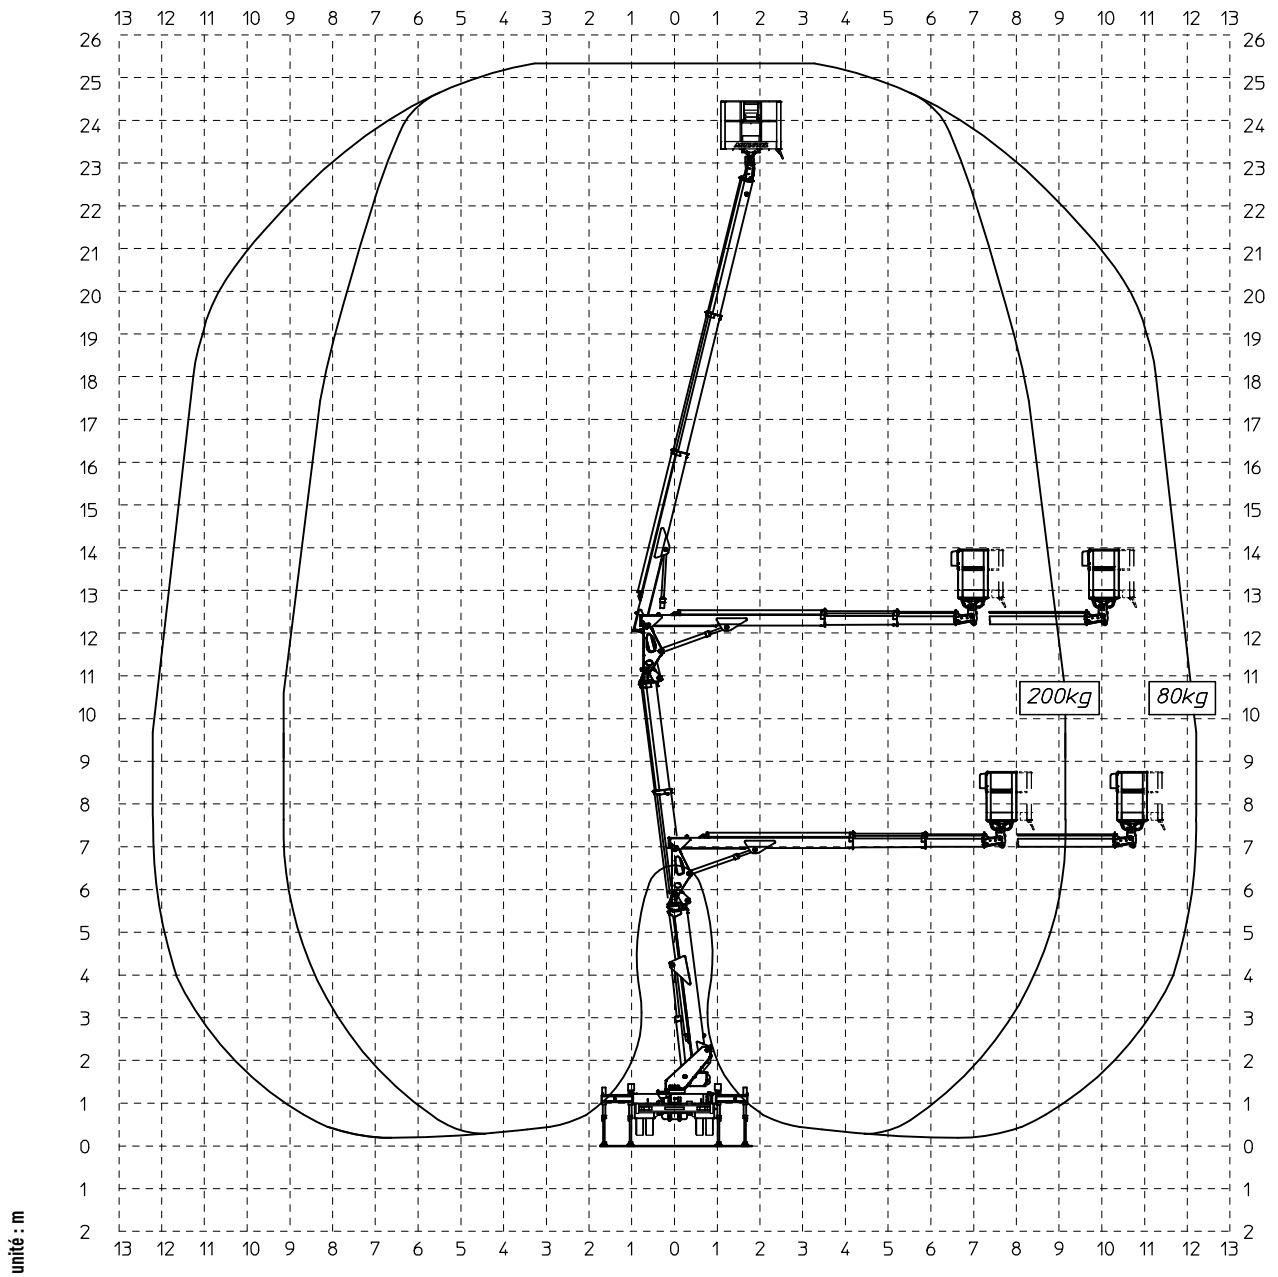

MX 250

ABAQUES

Stabilisateurs sortis