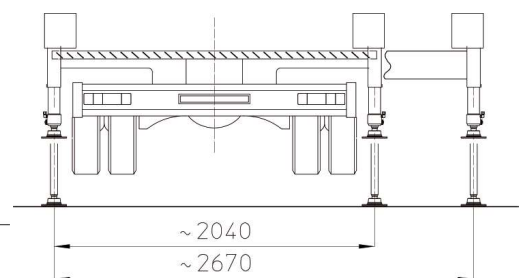

**MX 250**

Hauteur de travail

**25.30 m**

Déport maxi

**12.20 (80kg)**

**9.20 (200kg)**

Charge maxi

**200 kg**

PTAC

**3.5 t**

**CARACTÉRISTIQUES**

Constructeur	MULTITEL
Porteur	IVECO DAILY
Puissance du moteur	130 CV
Dimensions ( L x l x h )	7.50 x 2.04 x 2.53 m
Dimensions du panier ( L x l )	1.40 x 0.70 m
Rotation du panier	180°
Largeur en stabilisation	3.30 m
Rotation de la tourelle	400°
Empattement	3.75 m

unité : mm

MX 250

ABAQUES

Stabilisateurs sortis

MX 250

ABAQUES

Stabilisation dans le gabarit