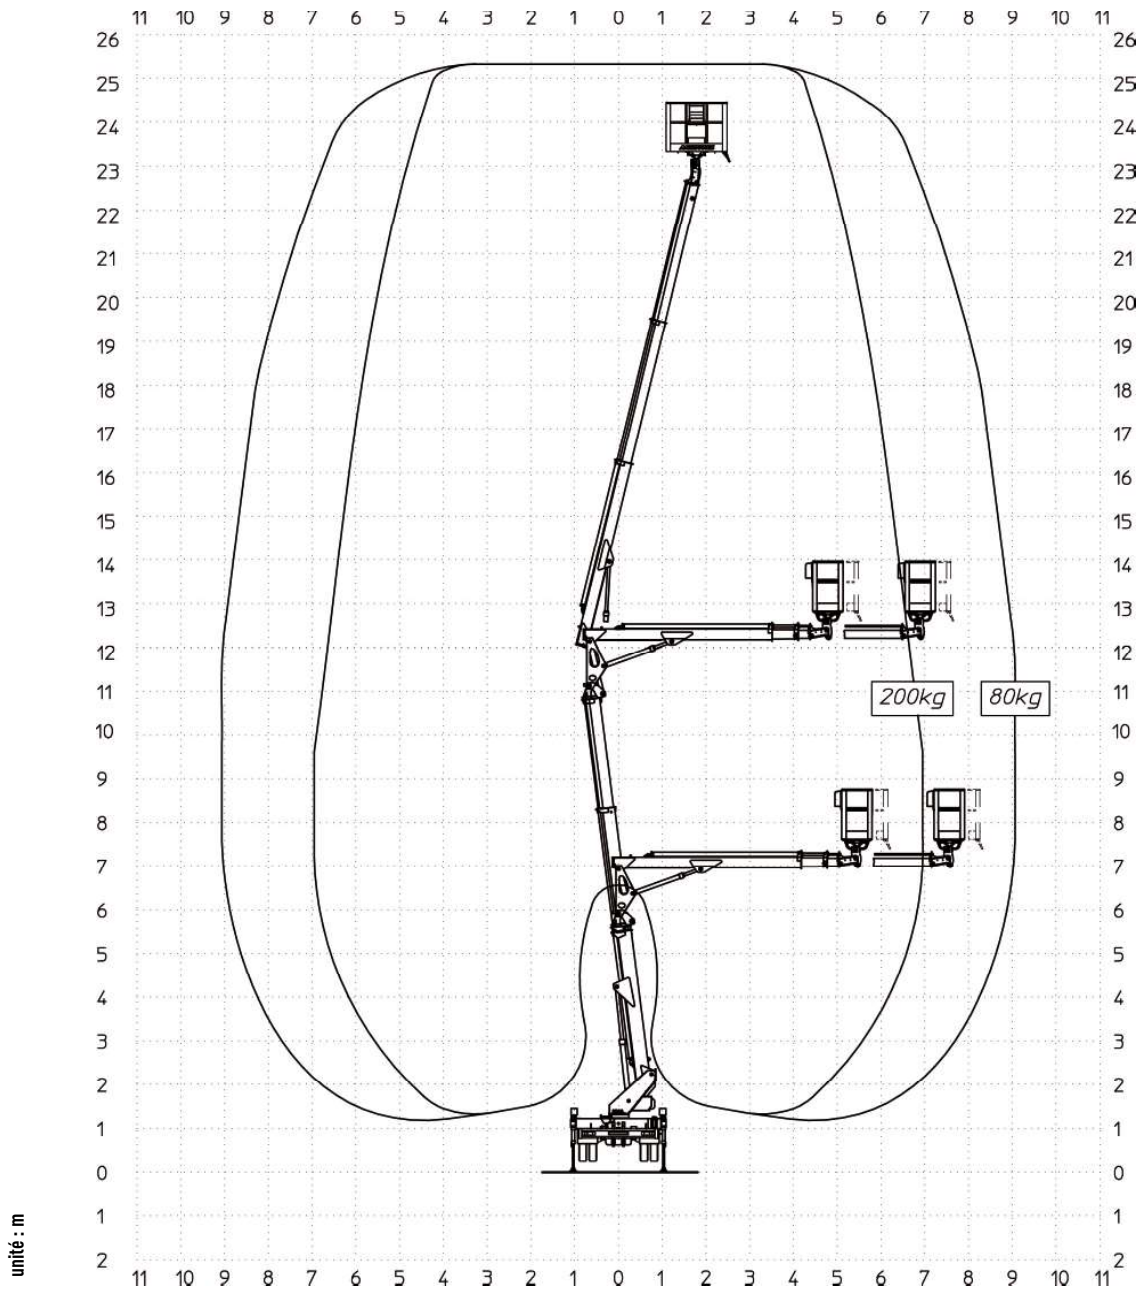

**MX 250**

Hauteur de travail

**25.30 m**

Déport maxi

**12.20 (80kg)**

**9.20 (200kg)**

Charge maxi

**200 kg**

PTAC

**3.5 t**

**CARACTÉRISTIQUES**

Constructeur	MULTITEL
Porteur	IVECO DAILY
Puissance du moteur	130 CV
Dimensions ( L x l x h )	7.50 x 2.04 x 2.53 m
Dimensions du panier ( L x l )	1.40 x 0.70 m
Rotation du panier	180°
Largeur en stabilisation	3.30 m
Rotation de la tourelle	400°
Empattement	3.75 m

unité : mm

MX 250

ABAQUES

Stabilisateurs sortis

MX 250

ABAQUES

Stabilisation dans le gabarit