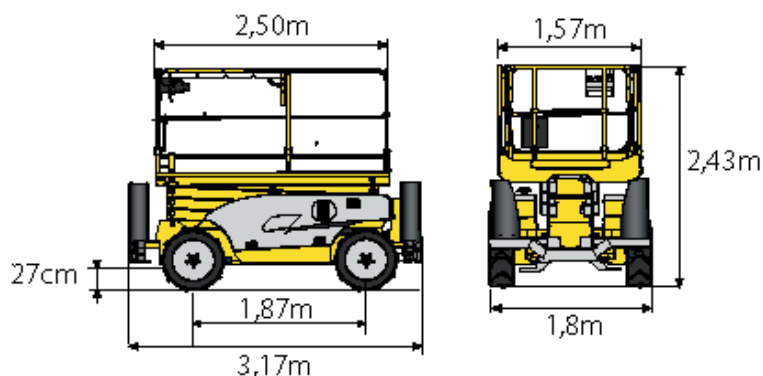

+ PRODUITS

- 4 roues motrices
- Blocage différentiel automatique
- Protections calages intégrées dans le gabarit
- Commandes entièrement proportionnelles
- Rayon de braquage étroit
- Calage centralisé à la descente comme à la montée