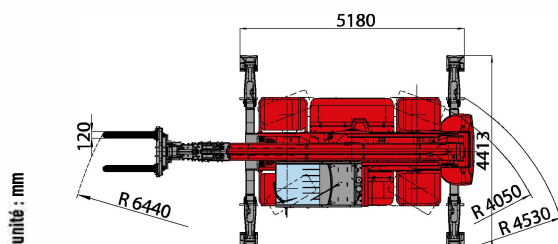

Abaque de charge avec fourches
Position latérale avec stabilisateurs