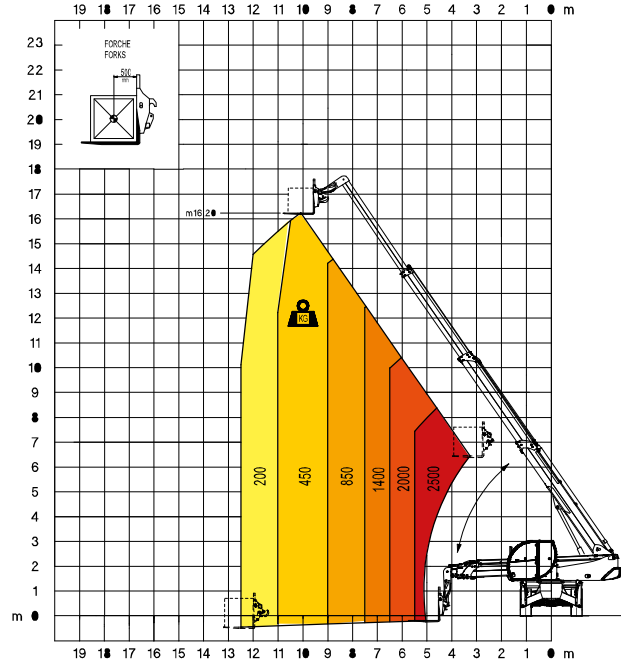

Abaque de charge avec potence longue 2t J2000
Position latérale sans stabilisateurs

Abaque de charge avec fourches
Position latérale sans stabilisateurs