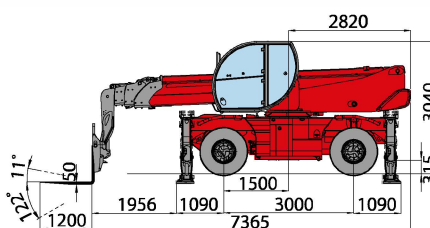

CHARIOT TELESCOPIQUE ROTATIF 23 M

RTH5.23

	Hauteur de levage maxi	22.60 m
	Capacité de levage	5 t
	Portée maxi	19 m
	Poids du matériel	16.7 t

CARACTÉRISTIQUES

Marque	MAGNI
Modèle	RTH5.23
Moteur	Mercedes OM924LA
Motricité	4 Roues motrices 4 roues directrices
Vitesse	25 km/h
Capacité du réservoir	165 L
Capacité Ad Blue	40 L
Dimensions (L x l x h)	7.36 x 2.49 x 3.04 m
Rayon de braquage int / ext	5.17 / 7.0 m
Garde au Sol	33.5 cm
Dimensions Fourches (L x l x e)	1.20 x 0.12 x 0.05 m
Inclinaison des Fourches	+11° / - 122°

+ PRODUIT

- 4 stabilisateurs à commandes individuelles ou simultanées
- Contrôle d'état de charge
- Radiocommande (portée de la radiocommande 150 m)
- Prédiposition pour nacelle (avec possibilité de nacelle classique ou nacelle avec un pendulaire)
- Equipée raffinerie
- Moteur Mercedes TIER 4f avec Ad Blue (respect des dernières normes de pollution)
- Détection automatiques des accessoires
- Bridage de la machine à 21m possible

ACCESSOIRES