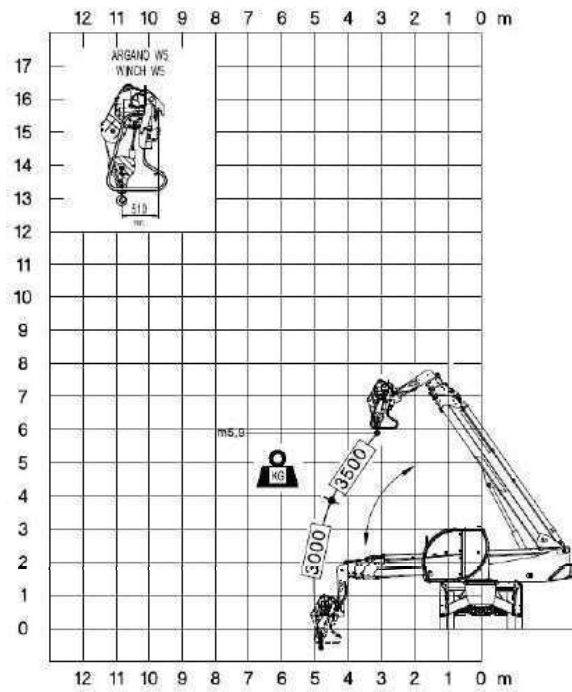

Abaque de charge avec Treuil courte 5t H5
Position latérale sans stabilisateurs