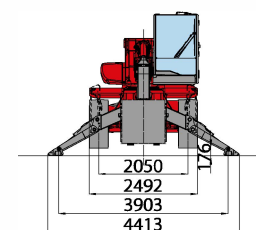

Abaque de charge avec fourches
Position latérale sans stabilisateurs