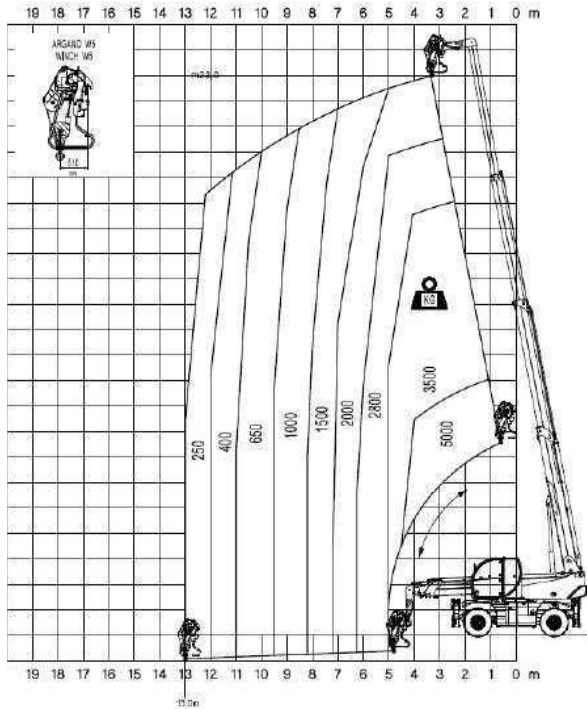

Abaque de charge avec Treuil courte 5t H5
Position latérale avec stabilisateurs

RTH 5.23

ABAQUES

Abaque de charge avec Treuil courte 5t H5
Position frontale sans stabilisateurs