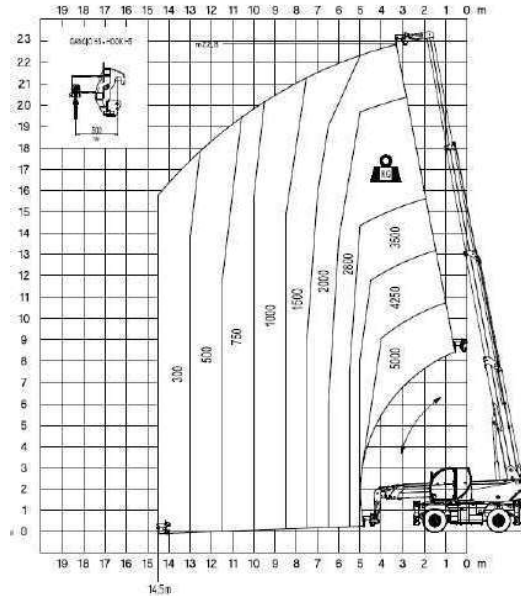

Abaque de charge avec potence courte 5t H5
Position latérale avec stabilisateurs

Abaque de charge avec potence courte 5t H5
Position frontale sans stabilisateurs