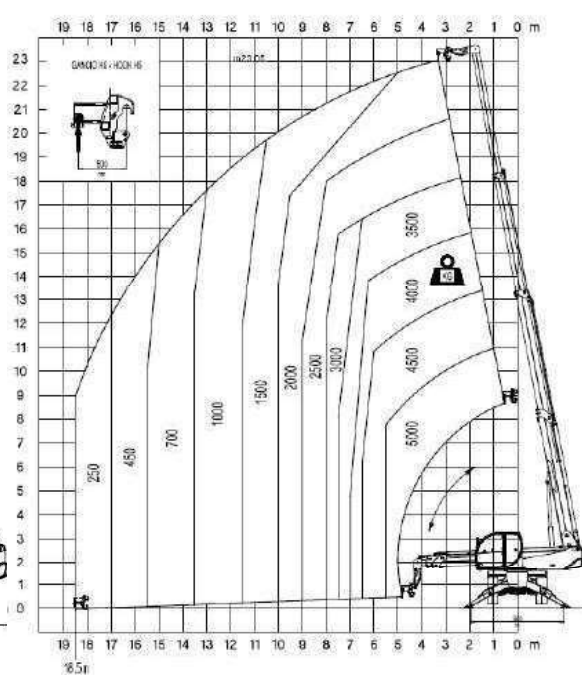

Abaque de charge avec potence courte 5t H5
Position latérale avec stabilisateurs