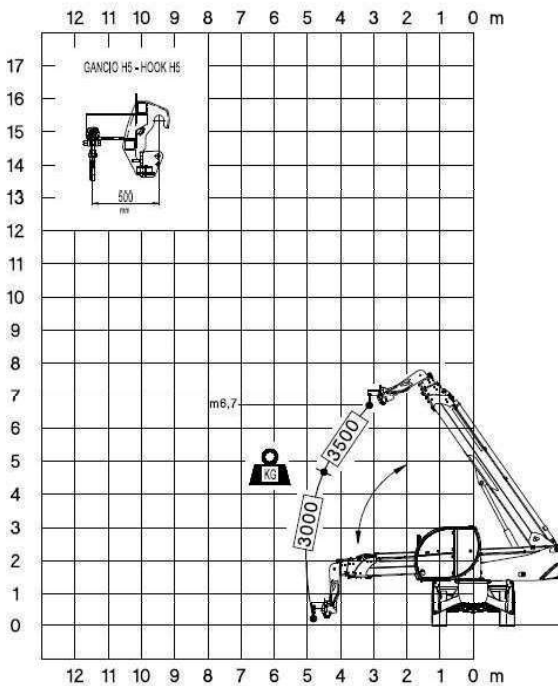

## CARACTÉRISTIQUES

Marque	MAGNI
Modèle	RTH5.23
Moteur	Mercedes OM924LA
Motricité	4 Roues motrices 4 roues directrices
Vitesse	25 km/h
Capacité du réservoir	165 L
Capacité Ad Blue	40 L
Dimensions ( L x l x h )	7.36 x 2.49 x 3.04 m
Rayon de braquage int / ext	5.17 / 7.0 m
Garde au Sol	33.5 cm
Dimensions Fourches ( L x l x e )	1.20 x 0.12 x 0.05 m
Inclinaison des Fourches	+11° / - 122°

### ABAQUES

Abaque de charge avec potence longue 2t J2000  
Position latérale avec stabilisateurs

Abaque de charge avec potence courte 5t H5  
Position frontale sans stabilisateurs

Abaque de charge avec potence courte 5t H5  
Position latérale sans stabilisateurs

Abaque de charge avec potence courte 5t H5  
Position latérale avec stabilisateurs