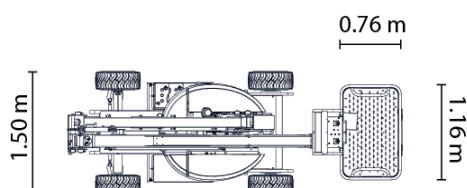

NACELLE TELESCOPIQUE ELECTRIQUE 12M

Z 33 / 18

Hauteur de travail

12 m

Déport maxi

5.57 m

Charge maxi

200 kg

Nombre de personnes max

2

CARACTÉRISTIQUES

Constructeur	GENIE
Modèle	Z 33 / 18
Energie	Batterie - Electrique
Dimensions (L x l x h)	4.17 x 1.50 x 1.98 m
Dimensions Panier (L x l)	11.16 x 0.76 m
Rotation tourelle	400°
Rayon de braquage int	1.90 m
Garde au sol	15.2 cm
Vitesse	6 km/h
Poids	3.67 t
Niveau sonore (dB)	70

+ PRODUITS

- Très légère
- Très compacte

Z 33 / 18

ABAQUES

Courbe de travail Z-33/18

unité : m

Document non contractuel