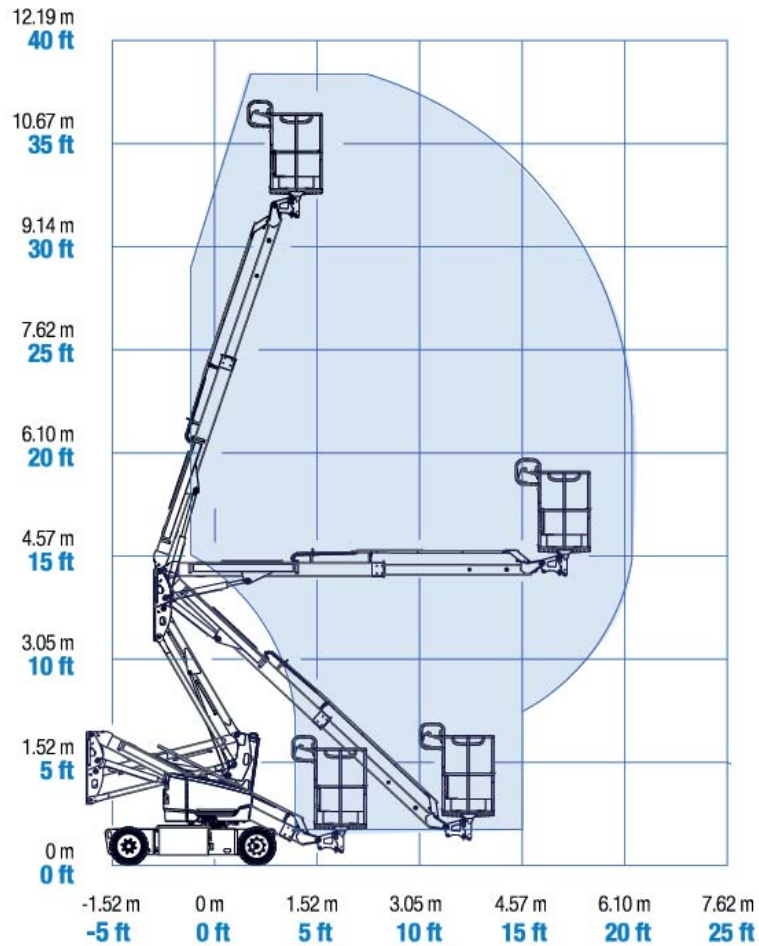

NACELLE TELESCOPIQUE ELECTRIQUE 12M

Z 33 / 18

Hauteur de travail

12 m

Déport maxi

5.57 m

Charge maxi

200 kg

Nombre de personnes max

2

CARACTÉRISTIQUES

Constructeur	GENIE
Modèle	Z 33 / 18
Energie	Batterie - Electrique
Dimensions (L x l x h)	4.17 x 1.50 x 1.98 m
Dimensions Panier (L x l)	11.16 x 0.76 m
Rotation tourelle	400°
Rayon de braquage int	1.90 m
Garde au sol	15.2 cm
Vitesse	6 km/h
Poids	3.67 t
Niveau sonore (dB)	70

+ PRODUITS

- Très légère
- Très compacte

Z 33 / 18

ABAQUES

Courbe de travail Z-33/18

unité : m

Document non contractuel