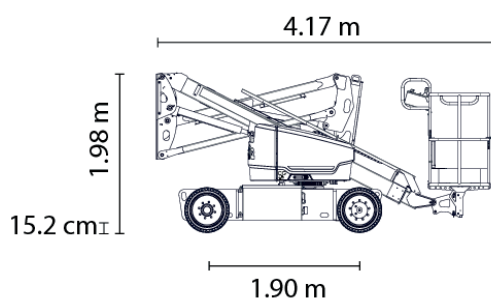

NACELLE TELESCOPIQUE ELECTRIQUE 12M

Z 33 / 18

Hauteur de travail

12 m

Déport maxi

5.57 m

Charge maxi

200 kg

Nombre de personnes max

2

CARACTÉRISTIQUES

Constructeur	GENIE
Modèle	Z 33 / 18
Energie	Batterie - Electrique
Dimensions (L x l x h)	4.17 x 1.50 x 1.98 m
Dimensions Panier (L x l)	11.16 x 0.76 m
Rotation tourelle	400°
Rayon de braquage int	1.90 m
Garde au sol	15.2 cm
Vitesse	6 km/h
Poids	3.67 t
Niveau sonore (dB)	70

+ PRODUITS

- Très légère
- Très compacte

Z 33 / 18

ABAQUES

Courbe de travail Z-33/18

unité : m

Document non contractuel