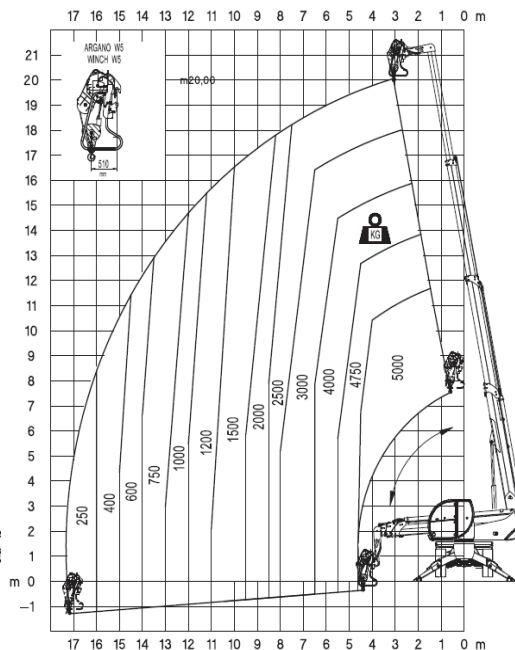

RTH 5.21

ABAQUES

Abaque de charge
Potence courte 5t H5
Position frontale sans stabilisateurs

Potence courte 5t H5
Position latérale sans stabilisateurs

Abaque de charge
Potence courte 5t H5
Position latérale avec stabilisateurs

Abaque de charge
Treuil 5t W5
Position frontale sans stabilisateurs

RTH 5.21

ABAQUES

Abaque de charge
Treuil 5t W5
Position latérale sans stabilisateurs

Abaque de charge
Treuil 5t W5
Position latérale avec stabilisateurs

Abaque de charge
Panier nacelle 500kg longueur panier
2.35m, 3.54m ou 4.7m