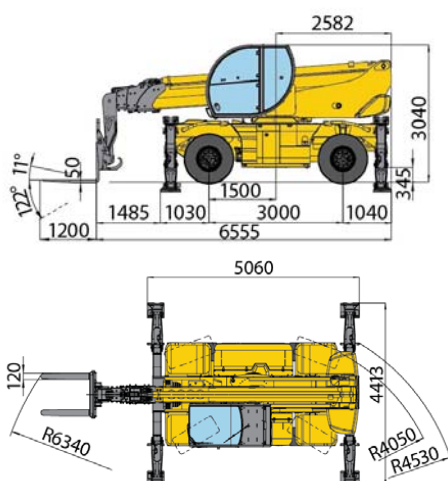

CHARIOT TELESCOPIQUE ROTATIF 21 M

RTH5.21

	Hauteur de levage maxi	20.70 m
	Capacité de levage	5 t
	Portée maxi	17 m
	Poids du matériel	16.10 t

CARACTÉRISTIQUES

Marque	MAGNI
Modèle	RTH5.23
Moteur	DEUTZ TCD3.6L4
Motricité	4 Roues motrices 4 roues directrices Marche crabe
Vitesse	25 km/h
Capacité du réservoir	165 L
Capacité Ad Blue	20 L
Dimensions (L x l x h)	6.56 x 2.51 x 3.04 m
Rayon de braquage int / ext	4.05 m / 6.34 m
Garde au Sol	34.5
Dimensions Fourches (L x l x e)	1.20 x 0.12 x 0.05 m

ACCESSOIRES

Potence courte 5t
JIB H5

Potence longue 2
JIB J2000

Treuil 5t
W5

unité : mm

RTH 5.21

ABAQUES

Abaque de charge avec fourches
Position latérale avec stabilisateurs

Abaque de charge avec fourches
Position latérale sans stabilisateurs

Abaque de charge avec fourches
Position frontale sans stabilisateurs

Abaque de charge
Potence longue 2t J2000
Position latérale sans stabilisateurs