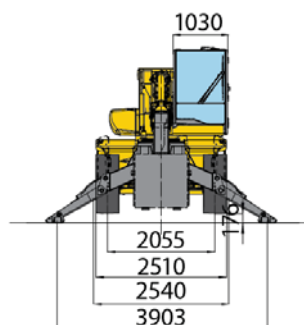

CHARIOT TELESCOPIQUE ROTATIF 21 M

RTH5.21

	Hauteur de levage maxi	20.70 m
	Capacité de levage	5 t
	Portée maxi	17 m
	Poids du matériel	16.10 t

CARACTÉRISTIQUES

Marque	MAGNI
Modèle	RTH5.23
Moteur	DEUTZ TCD3.6L4
Motricité	4 Roues motrices 4 roues directrices Marche crabe
Vitesse	25 km/h
Capacité du réservoir	165 L
Capacité Ad Blue	20 L
Dimensions (L x l x h)	6.56 x 2.51 x 3.04 m
Rayon de braquage int / ext	4.05 m / 6.34 m
Garde au Sol	34.5
Dimensions Fourches (L x l x e)	1.20 x 0.12 x 0.05 m

ACCESSOIRES

Potence courte 5t
JIB H5

Potence longue 2
JIB J2000

Treuil 5t
W5

unité : mm

RTH 5.21

ABAQUES

Abaque de charge avec fourches
Position latérale avec stabilisateurs