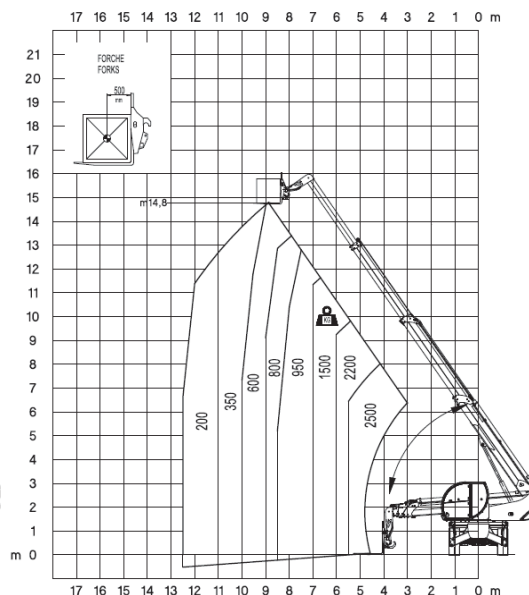

Abaque de charge avec fourches
Position latérale sans stabilisateurs