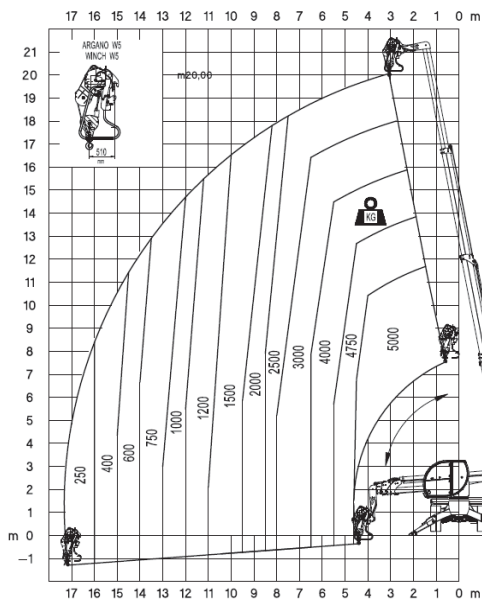

RTH 5.21

ABAQUES

Abaque de charge
Potence courte 5t H5
Position frontale sans stabilisateurs

Potence courte 5t H5
Position latérale sans stabilisateurs

Abaque de charge
Potence courte 5t H5
Position latérale avec stabilisateurs