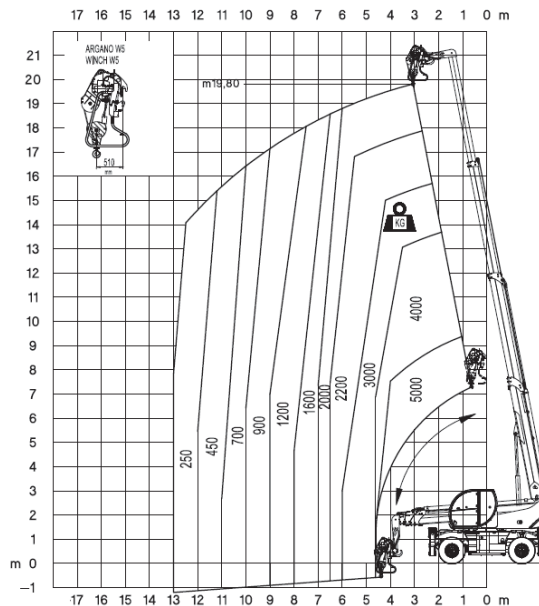

Abaque de charge
Treuil 5t W5
Position frontale sans stabilisateurs