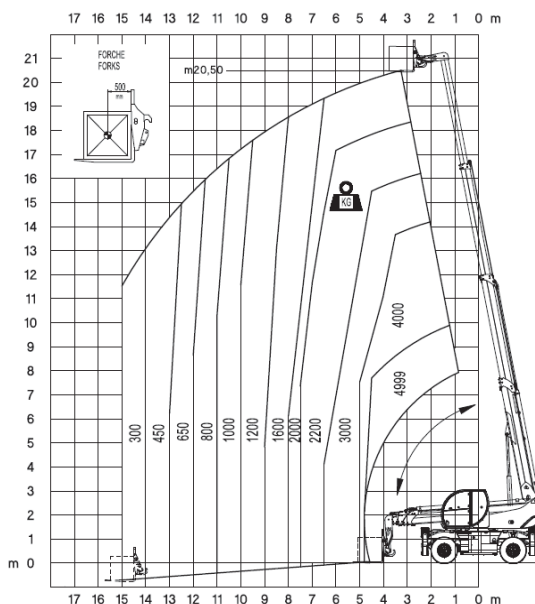

Abaque de charge avec fourches
Position frontale sans stabilisateurs