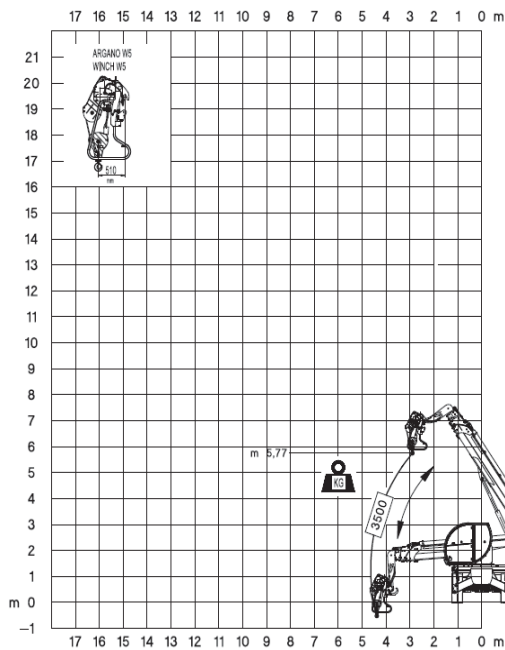

RTH 5.21

ABAQUES

Abaque de charge
Treuil 5t W5
Position latérale sans stabilisateurs