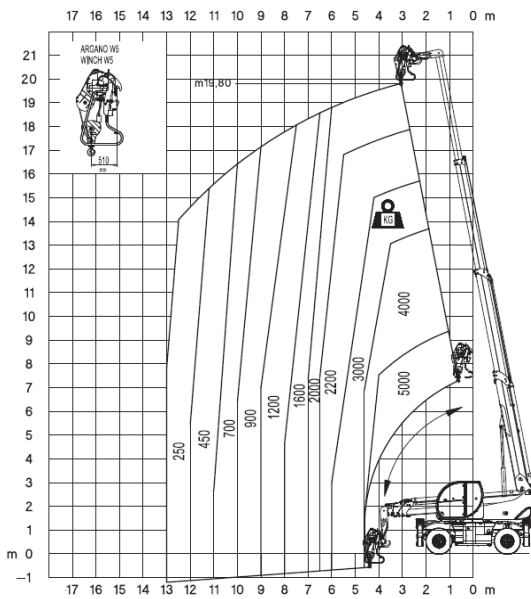

Abaque de charge avec fourches
Position latérale sans stabilisateurs

Abaque de charge avec fourches
Position frontale sans stabilisateurs

Abaque de charge
Potence longue 2t J2000
Position latérale sans stabilisateurs

RTH 5.21

ABAQUES

Abaque de charge
Potence courte 5t H5
Position frontale sans stabilisateurs

Potence courte 5t H5
Position latérale sans stabilisateurs

Abaque de charge
Potence courte 5t H5
Position latérale avec stabilisateurs