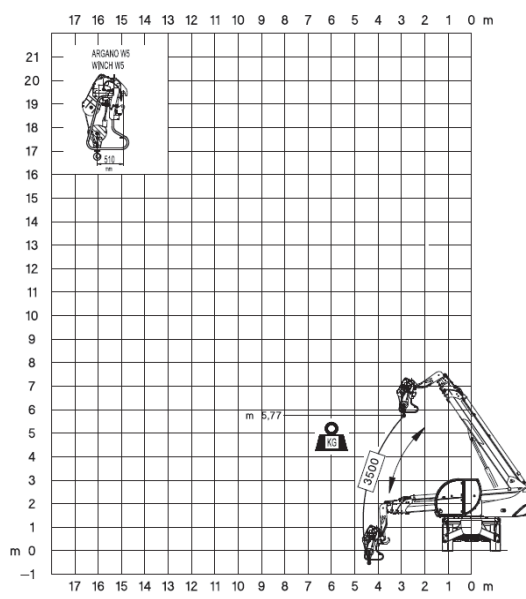

Abaque de charge avec fourches
Position latérale sans stabilisateurs

Abaque de charge avec fourches
Position frontale sans stabilisateurs

Abaque de charge
Potence longue 2t J2000
Position latérale sans stabilisateurs

RTH 5.21

ABAQUES

Abaque de charge
Potence courte 5t H5
Position frontale sans stabilisateurs

Potence courte 5t H5
Position latérale sans stabilisateurs

Abaque de charge
Potence courte 5t H5
Position latérale avec stabilisateurs

Abaque de charge
Panier nacelle 500kg longueur panier
2.35m, 3.54m ou 4.7m