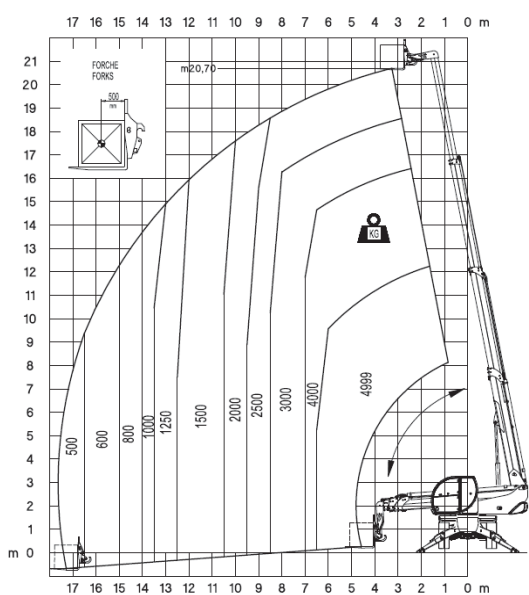

ACCESSOIRES

Potence courte 5t
JIB H5

Potence longue 2
JIB J2000

Treuil 5t
W5

unité : mm

RTH 5.21

ABAQUES

Abaque de charge avec fourches
Position latérale avec stabilisateurs