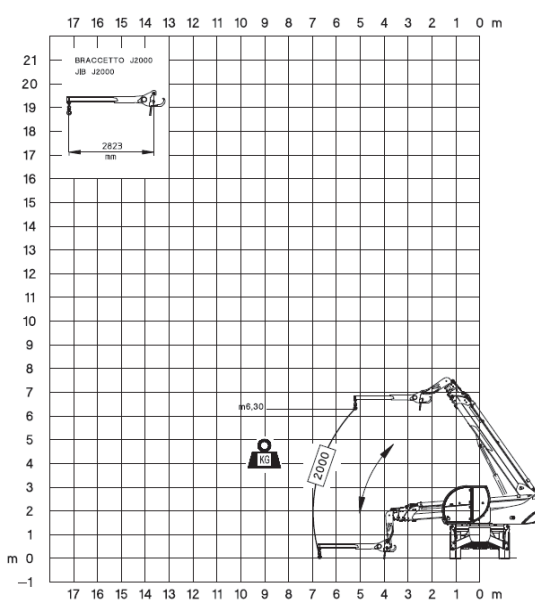

Abaque de charge
Potence longue 2t J2000
Position latérale sans stabilisateurs