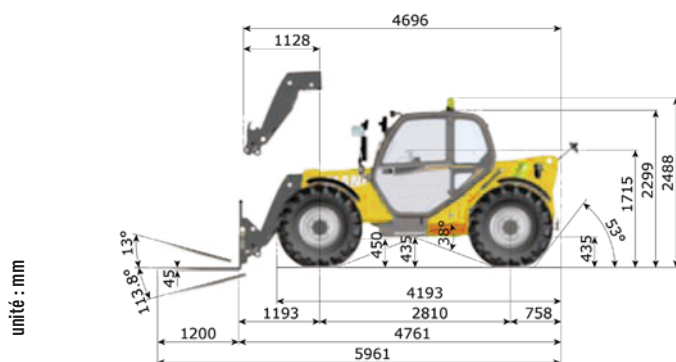

MT 732 EASY

	Hauteur de levage maxi	6.90 m
	Capacité de levage max	3.20 t
	Portée maxi	3.94 m
	Poids du matériel	6.78 t

CARACTÉRISTIQUES

Marque	MANITOU
Modèle	MT 732 EASY
Moteur	DEUTZ STAGE 3B
Motricité	4 Roues motrices 4 Roues directrices
Vitesse	25 km/h
Capacité du réservoir	120 L
Dimensions (L x l x h)	5.91 x 2.26 x 2.55 m
Rayon de braquage int / ext	1.31 / 3.80 m
Garde au Sol	45 cm
Effort d'arrachement	5770 daN
Dimensions Fourches (L x l x e)	1.20 x 0.12 x 0.04 m
Niveau Sonore à 1m LwA	104 dB
Inclinaison des Fourches	+13° / - 113.8°

+ PRODUITS

- Moteur sans FAP
- 4 roues directrices
- 3 modes de direction

MT 1732 EASY

ABAQUES