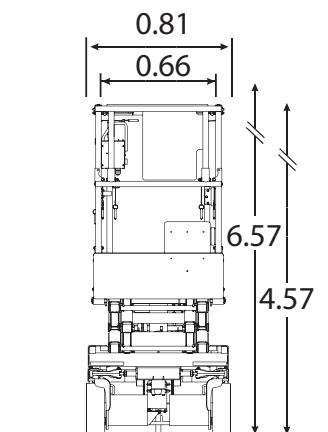

SJIII3215

- 
Hauteur de travail
6.57 m
- 
Charge maxi
227 kg
- 
Nombre de personnes max
2*
- 
Poids du matériel
1.12 t

CARACTÉRISTIQUES

Constructeur	SKYJACK
Modèle	SJIII3215
Energie	Electrique
Dimensions repliée (L x l x h)	1.78 x 0.81 x 1.58 m
Dimensions Panier	1.63 x 0.66 m
Avec extension (L x l)	2.54 x 0.66 m
Rayon de braquage int / ext	0 / 1.68 m
Garde au sol	6.03 cm
Vitesse de montée	23 s
Pente admissible	30%
Nombre de personnes max*	1 (extérieur) 2 (intérieur)

Unité : m

+ PRODUITS

- Très compacte
- Poids réduit
- Idéal pour l'évènementiel

Document non contractuel