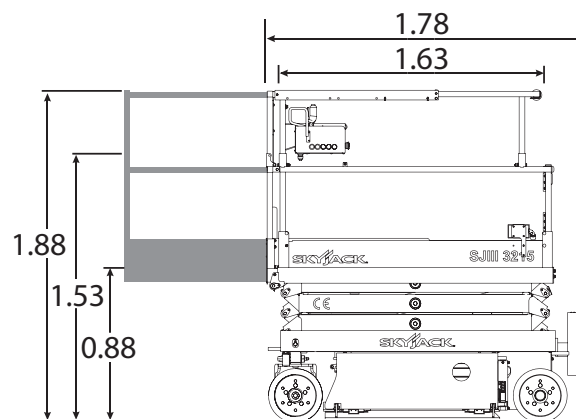

SJIII3215

- 
Hauteur de travail
6.57 m
- 
Charge maxi
227 kg
- 
Nombre de personnes max
2*
- 
Poids du matériel
1.12 t

CARACTÉRISTIQUES

Constructeur	SKYJACK
Modèle	SJIII3215
Energie	Electrique
Dimensions repliée (L x l x h)	1.78 x 0.81 x 1.58 m
Dimensions Panier	1.63 x 0.66 m
Avec extension (L x l)	2.54 x 0.66 m
Rayon de braquage int / ext	0 / 1.68 m
Garde au sol	6.03 cm
Vitesse de montée	23 s
Pente admissible	30%
Nombre de personnes max*	1 (extérieur) 2 (intérieur)

Unité : m

+ PRODUITS

- Très compacte
- Poids réduit
- Idéal pour l'évènementiel

Document non contractuel