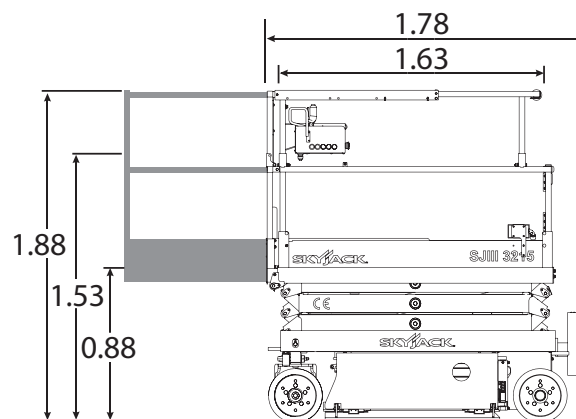

SJIII3215

	Hauteur de travail	6.40 m
	Charge maxi	227 kg
	Nombre de personnes max	2*
	Poids du matériel	1.09 t

CARACTÉRISTIQUES

Constructeur	SKYJACK
Modèle	SJIII3215
Energie	Electrique
Dimensions repliée (L x l x h)	1.78 x 0.81 x 1.58 m
Dimensions Panier	1.63 x 0.66 m
Avec extension (L x l)	2.54 x 0.66 m
Rayon de braquage int / ext	0 / 1.68 m
Garde au sol	6.03 cm
Vitesse de montée	23 s
Pente admissible	30%
Nombre de personnes max*	1 (extérieur) 2 (intérieur)

Unité : m

+ PRODUITS

- Très compacte
- Poids réduit
- Idéal pour l'évènementiel

Document non contractuel