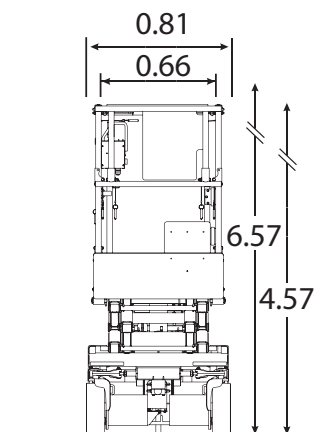

SJIII3215

	Hauteur de travail	6.40 m
	Charge maxi	227 kg
	Nombre de personnes max	2*
	Poids du matériel	1.09 t

CARACTÉRISTIQUES

Constructeur	SKYJACK
Modèle	SJIII3215
Energie	Electrique
Dimensions repliée (L x l x h)	1.78 x 0.81 x 1.58 m
Dimensions Panier	1.63 x 0.66 m
Avec extension (L x l)	2.54 x 0.66 m
Rayon de braquage int / ext	0 / 1.68 m
Garde au sol	6.03 cm
Vitesse de montée	23 s
Pente admissible	30%
Nombre de personnes max*	1 (extérieur) 2 (intérieur)

Unité : m

+ PRODUITS

- Très compacte
- Poids réduit
- Idéal pour l'évènementiel

Document non contractuel