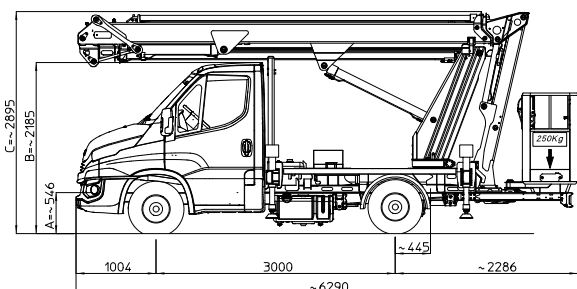

MZ250

Hauteur de travail maxi

25.10 m

Deport de travail maxi

10.35 m (250 kg)
14.35 m (80 kg)

Charge admise

250kg

PTAC

3.5 t

CARACTÉRISTIQUES

Nacelle	MULTITEL
Porteur	IVECO DAILY
Puissance du moteur	140 CV Euro 6d
Dimensions (lxlxh)	6.29 x 2.07 x 2.90 m
Dimensions du Panier (lxl)	1.40 x 0.70 m
Rotation du panier	180°
Largeur en stabilisation	3.40 m
Rotation de la tourelle	400°
Empattement	3.75 m