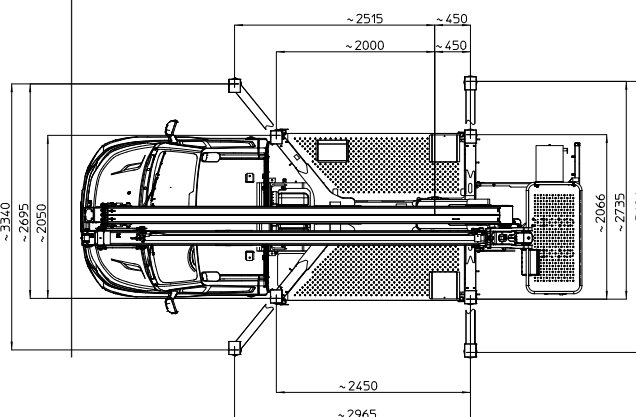

MZ250

Hauteur de travail maxi

25.10 m

Deport de travail maxi

10.35 m (250 kg)
14.35 m (80 kg)

Charge admise

250kg

PTAC

3.5 t

CARACTÉRISTIQUES

Nacelle	MULTITEL
Porteur	IVECO DAILY
Puissance du moteur	140 CV Euro 6d
Dimensions (lxlxh)	6.29 x 2.07 x 2.90 m
Dimensions du Panier (lxl)	1.40 x 0.70 m
Rotation du panier	180°
Largeur en stabilisation	3.40 m
Rotation de la tourelle	400°
Empattement	3.75 m