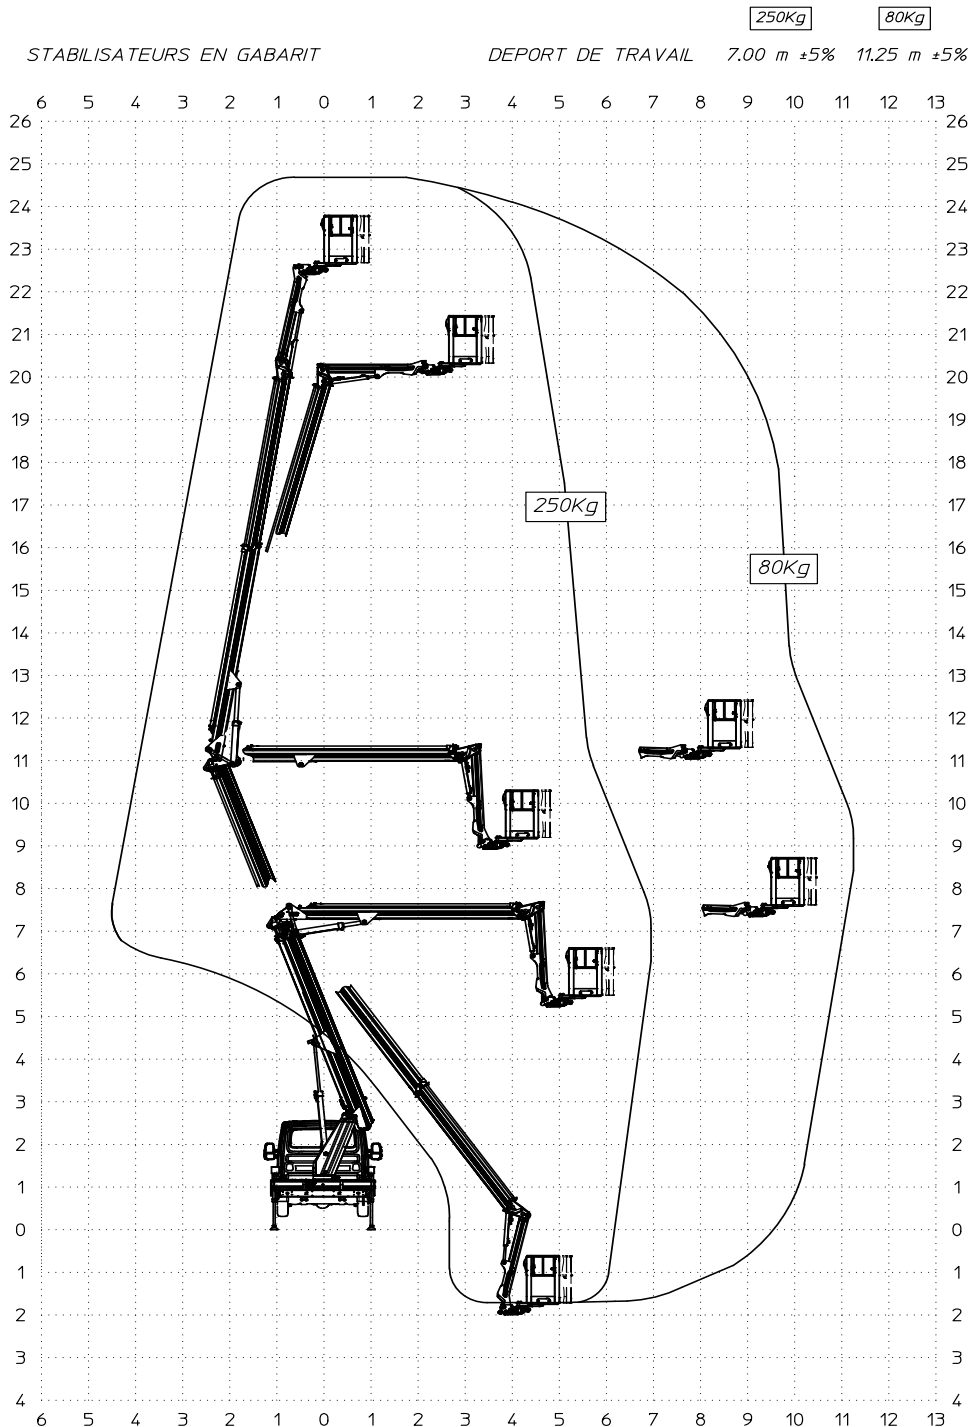

MZ250

Hauteur de travail maxi

25.10 m

Deport de travail maxi

10.35 m (250 kg)
14.35 m (80 kg)

Charge admise

250kg

PTAC

3.5 t

CARACTÉRISTIQUES

Nacelle	MULTITEL
Porteur	IVECO DAILY
Puissance du moteur	140 CV Euro 6d
Dimensions (lxlxh)	6.29 x 2.07 x 2.90 m
Dimensions du Panier (lxl)	1.40 x 0.70 m
Rotation du panier	180°
Largeur en stabilisation	3.40 m
Rotation de la tourelle	400°
Empattement	3.75 m

MZ250

ABAQUES

MZ250

ABAQUES

MZ250

ABAQUES

MZ250

ABAQUES