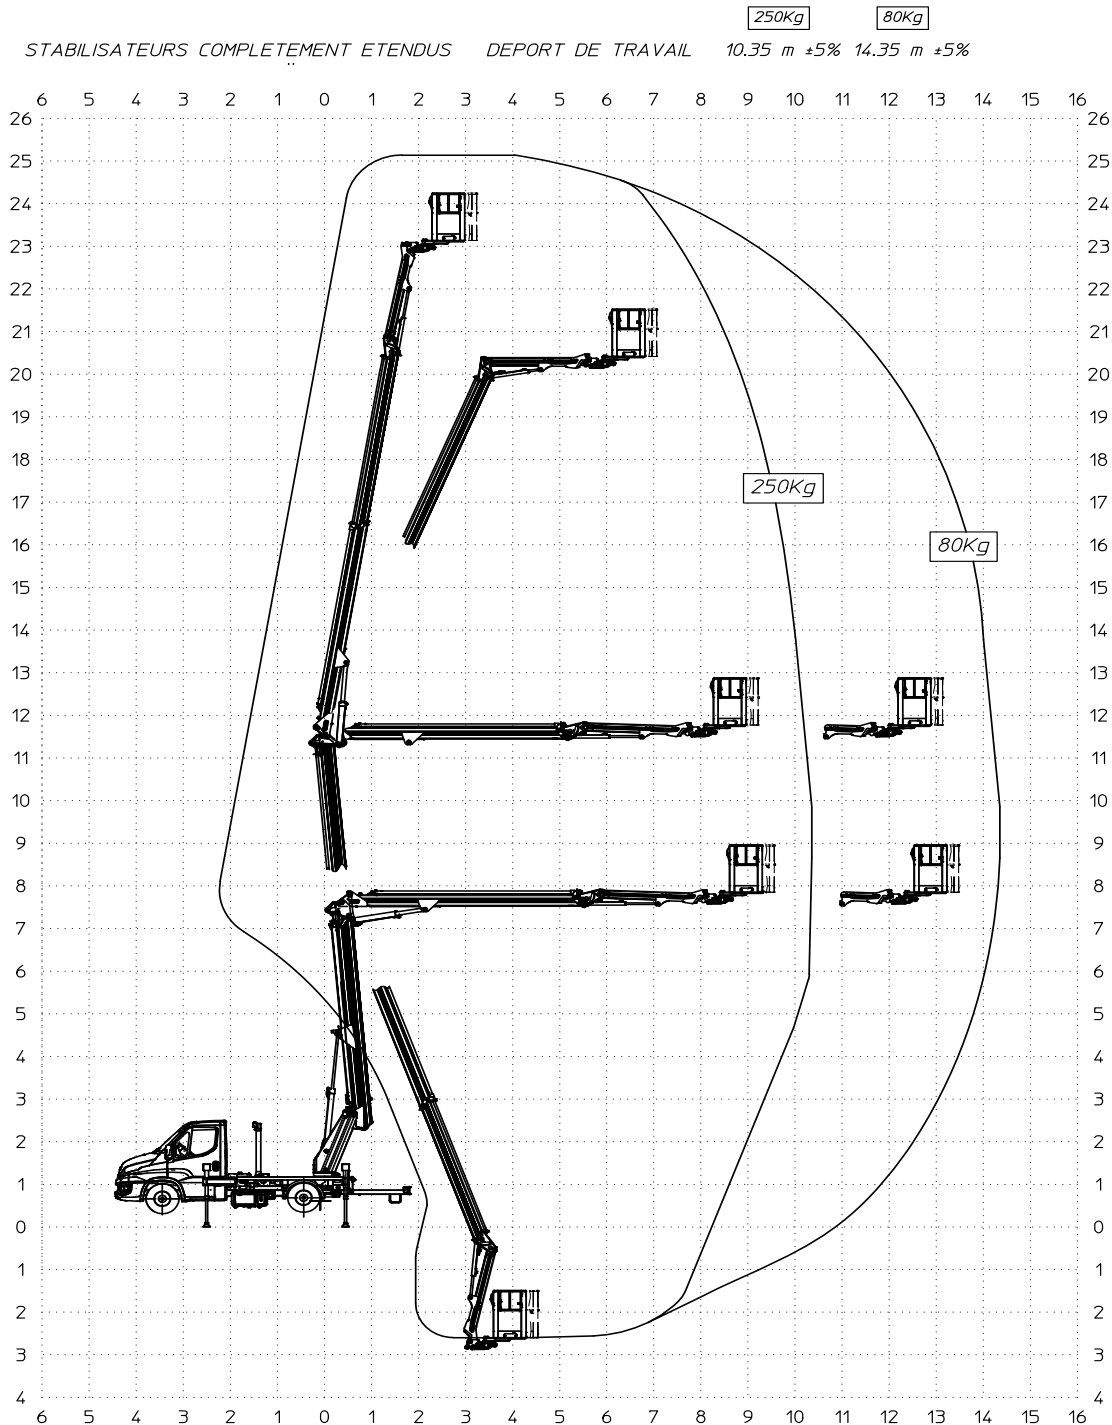

MZ250

ABAQUES