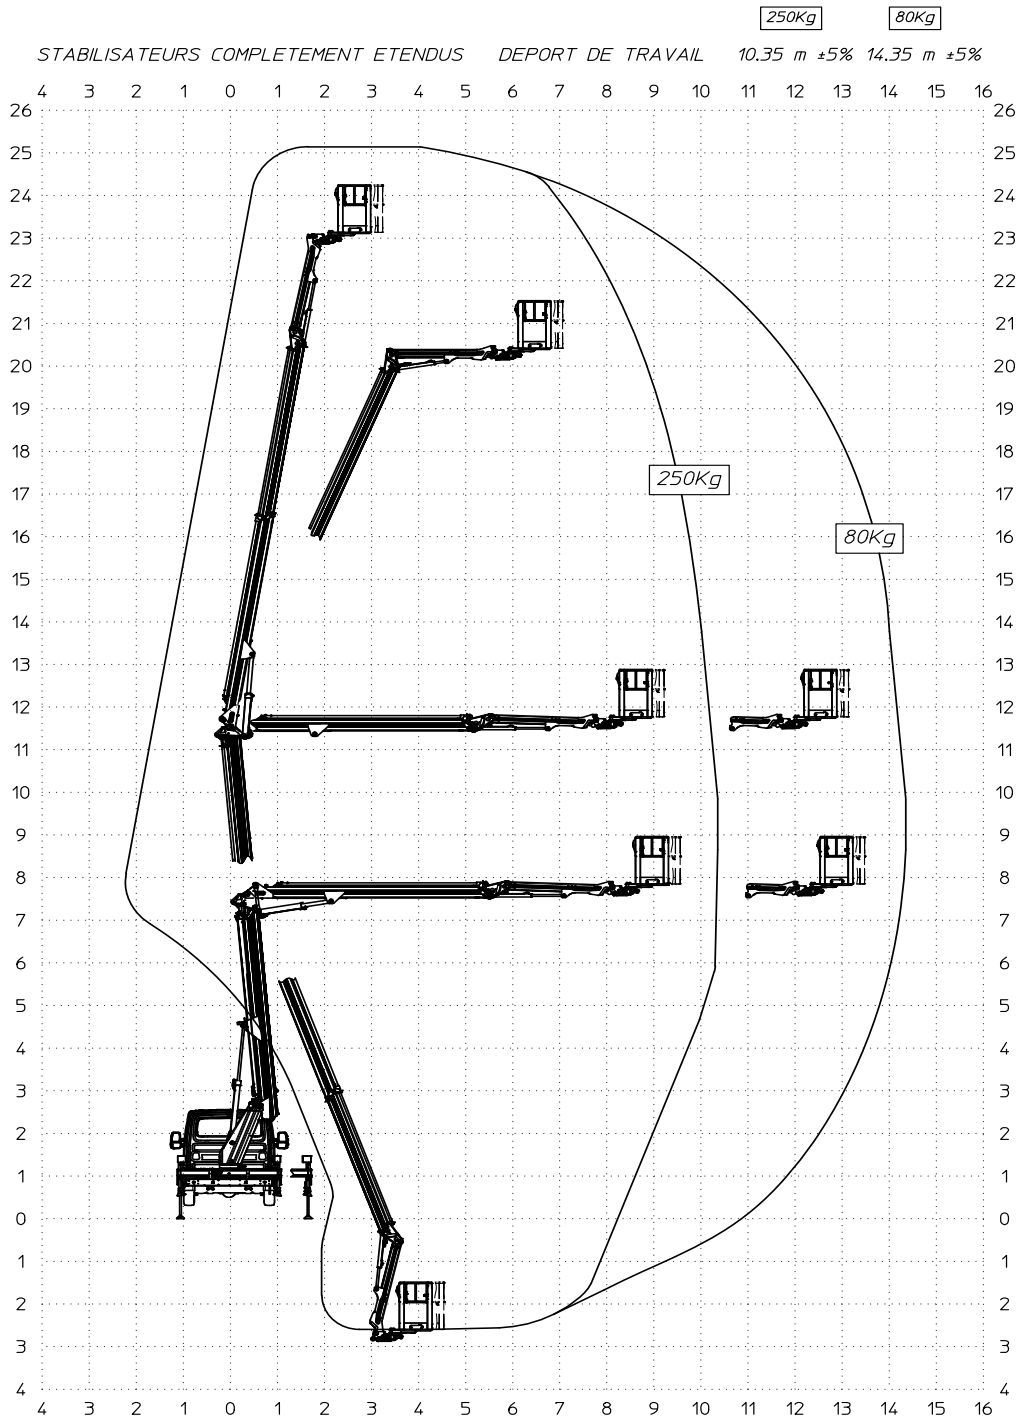

MZ250

ABAQUES