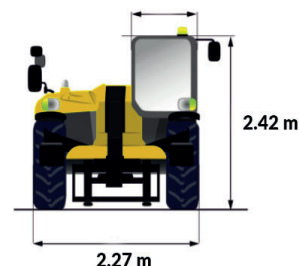

9.28 t

CARACTÉRISTIQUES

Constructeur	MANITOU
Modèle	MT 1335 EASY Stage V
Moteur	DEUTZ TD 3.6l Stage V
Motricité	4 roues motrices 4 roues directrices
Vitesse max	24.9 km/h
Capacité du réservoir	120 l
Dimensions repliée (L x l x h)	5.86 x 2.27 x 2.42 m
Rayon de braquage ext	3.84 m
Effort d'arrachement	6500 daN
Dimensions Fourches (L x l x e)	1.2 x 0.125 x 0.045 m
Niveau sonore à 1m (LwA)	103 dB(A)
Garde au sol	42 cm
Poids	9.28 t

Ceinture sécurité orange

Frein de stationnement automatique

Matériel vert et innovant

Plus d'information sur salti.fr

MT1335 EASY STAGE V

ABAQUES