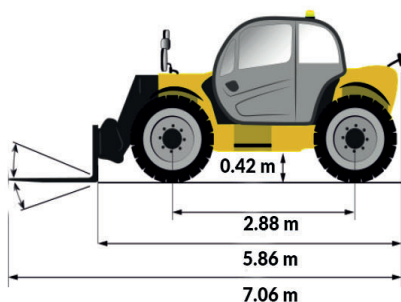

Matériel vert et innovant

Plus d'information sur salti.fr