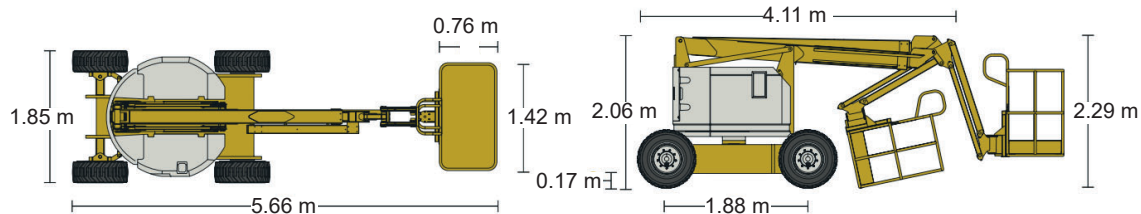

Z34/22IC STAGE V

Hauteur de travail

12.54 m

Deport de travail maxi

6.78 m

Charge admise

227 kg

CARACTÉRISTIQUES

Nacelle	GENIE
Modèle	Z34/22ic Stage V
Moteur	KUBOTA D1105
Dimensions (Lxlxh) repliés	5.72 x 1.47 x 2.00 m
stockage	4.19 x 1.47 x 2.26 m
Dimensions du Panier (lxL)	1.42 m x 0.76 m
Rotation du panier	180°
Rayon de braquage int / ext	1.80 x 4.11 m
Poids	4.99 t
Motricité	4 roues motrices
Bras pendulaire	oui
Pente maximum	45 %
Bras pendulaire	oui

Matériel vert et innovant

Plus d'information sur salti.fr